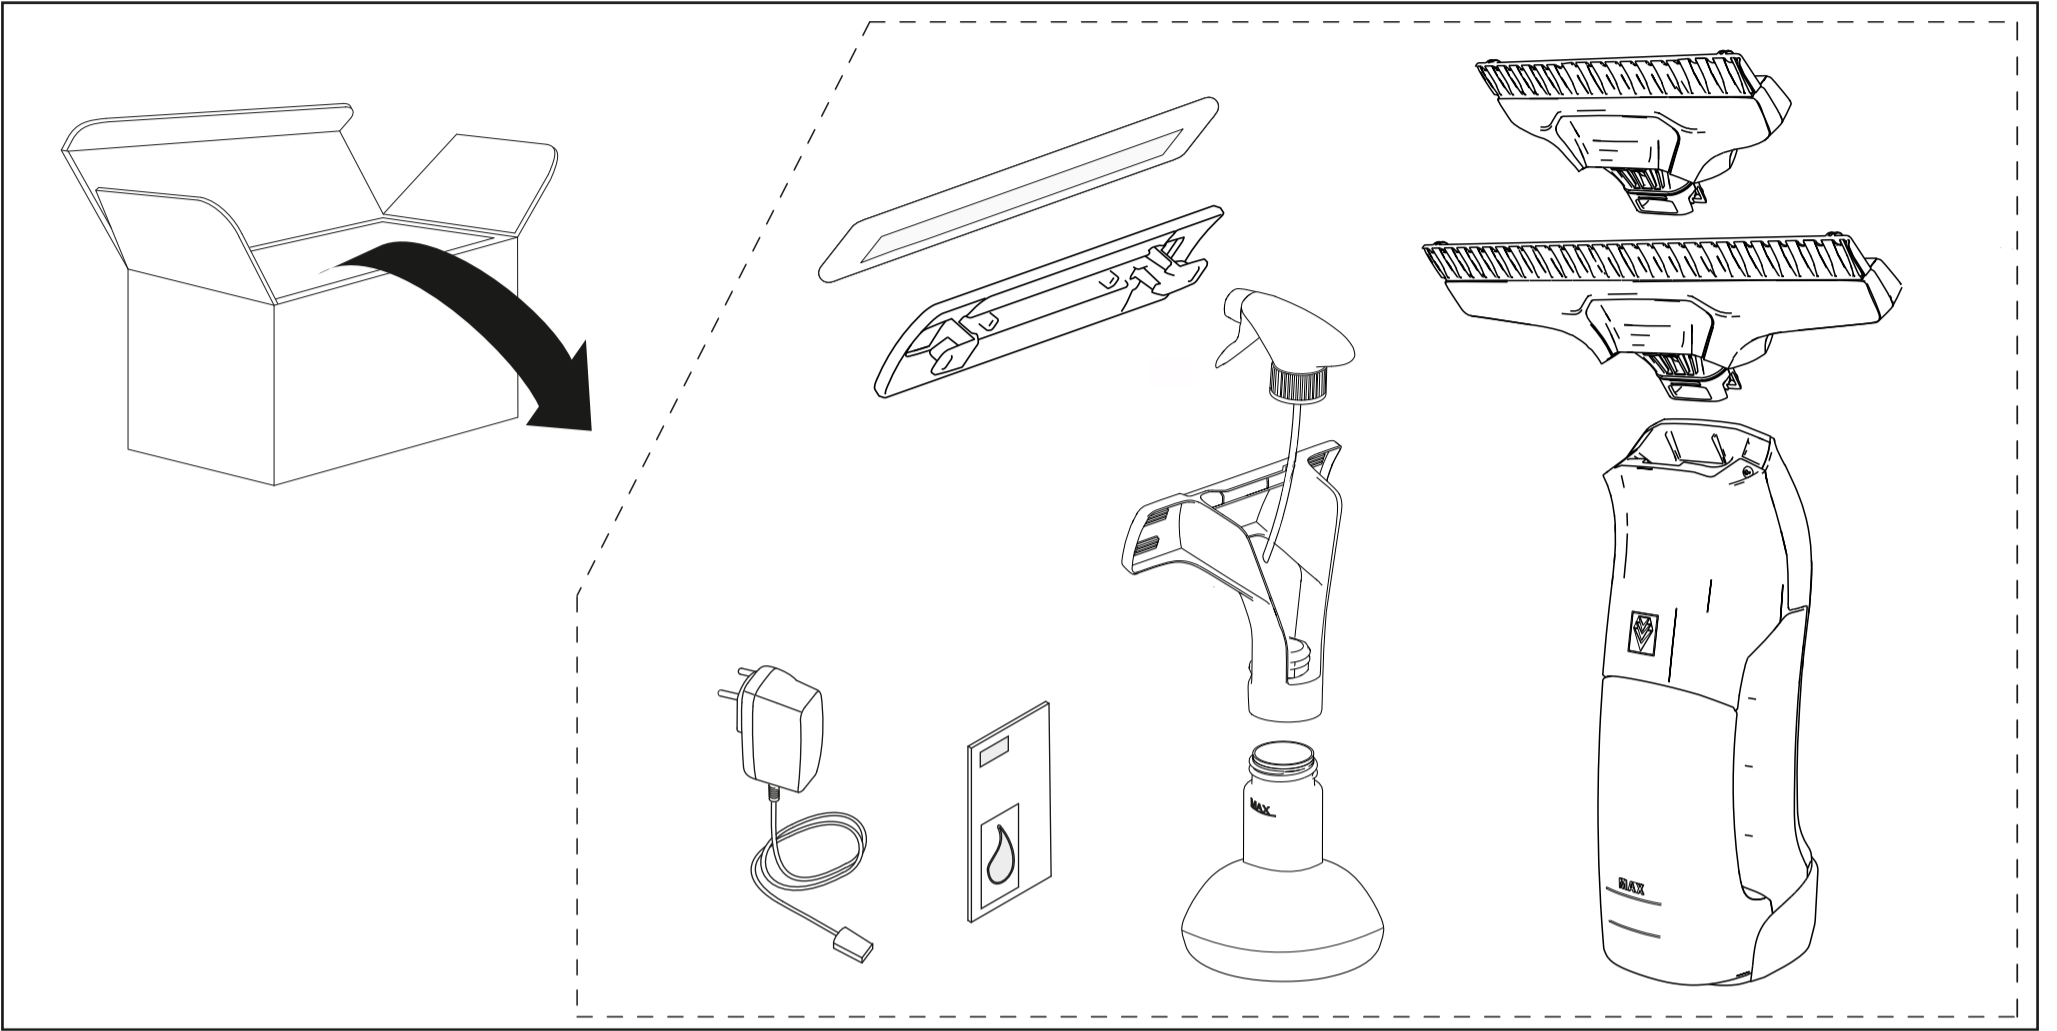

WV 6 Premium

<p>Li-Ion</p>	3,65 V		IPX4		0,8 kg				
<p>nom</p>	10 W		150 ml		170 min				
	<table border="1"> <tr> <td>V</td> <td>5,5</td> </tr> <tr> <td>A</td> <td>2</td> </tr> </table>	V	5,5	A	2		52 db(A)		100 min
V	5,5								
A	2								