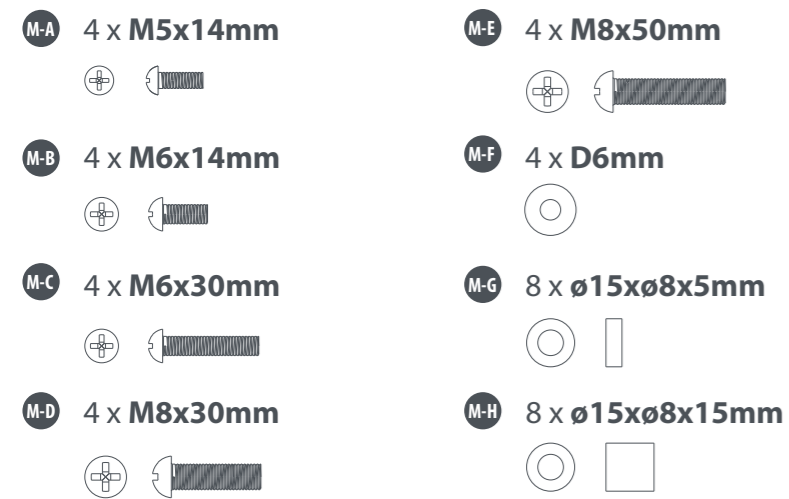

Universal
400 x 400 max