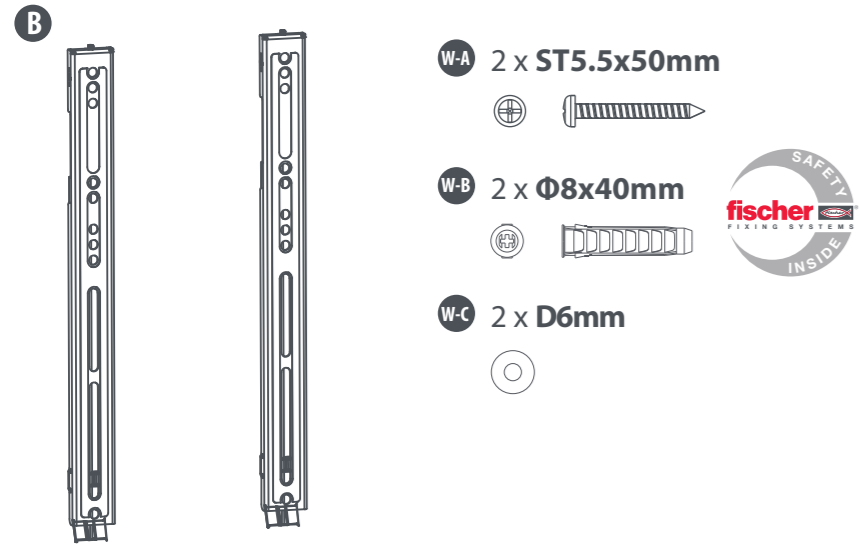

Universal
400 x 400 max