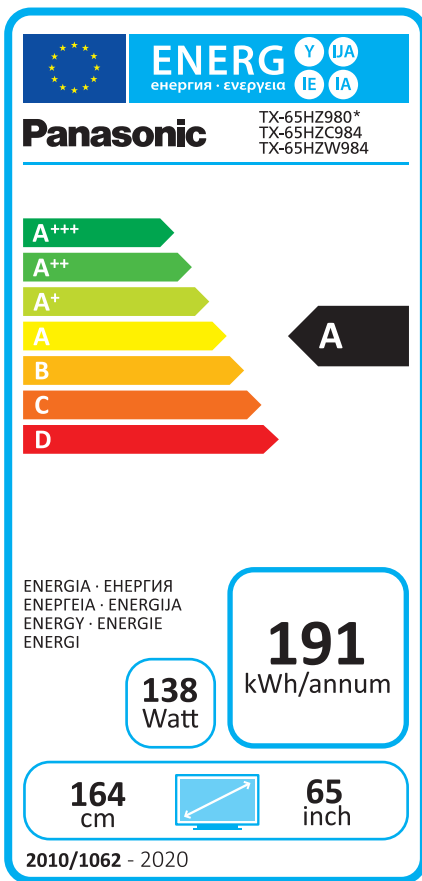

AW-200068

TQF0EA0235