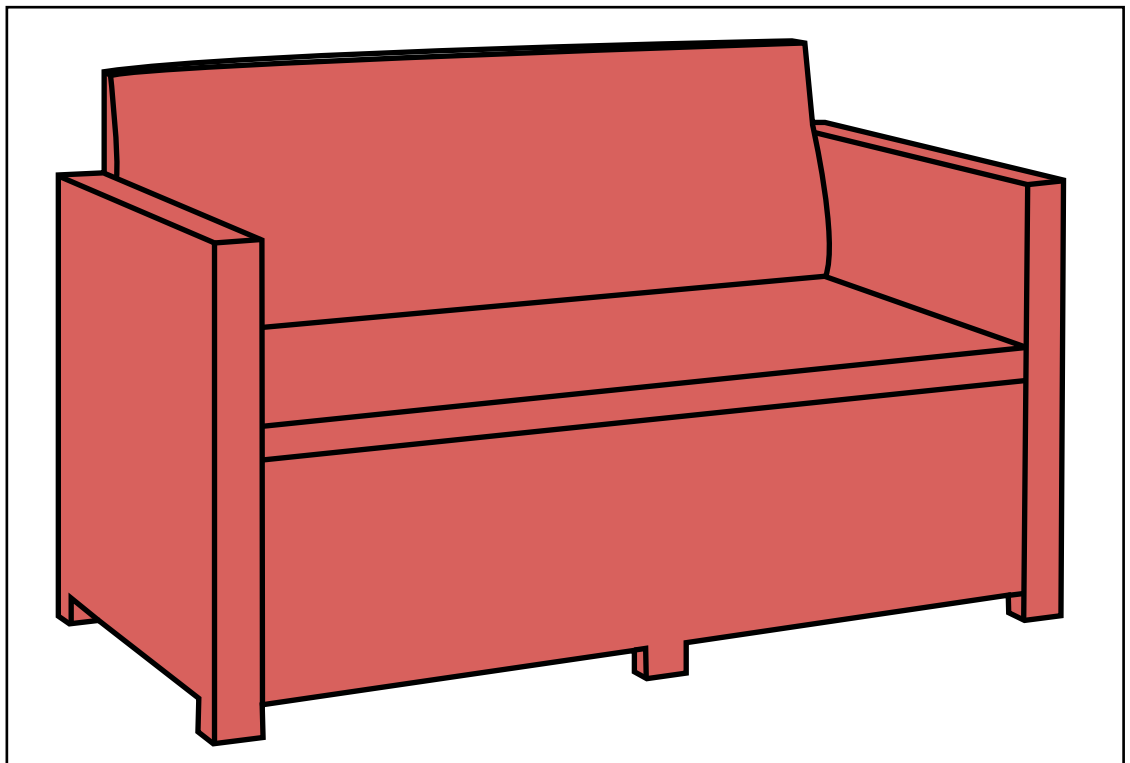

ALLIBERT 

LOUNGE SOFA

"WICKER LOUNGE SOFA" / 553300 / 442043

NEN 581

RS (1x)

LS (1x)

RS (1x)

LS (1x)

SCR (1x)

SCL (1x)

SC (2x)

FCS1 (1x)

SS1 (1x)

Q (1x)

R (1x)

BSC1 (1x)