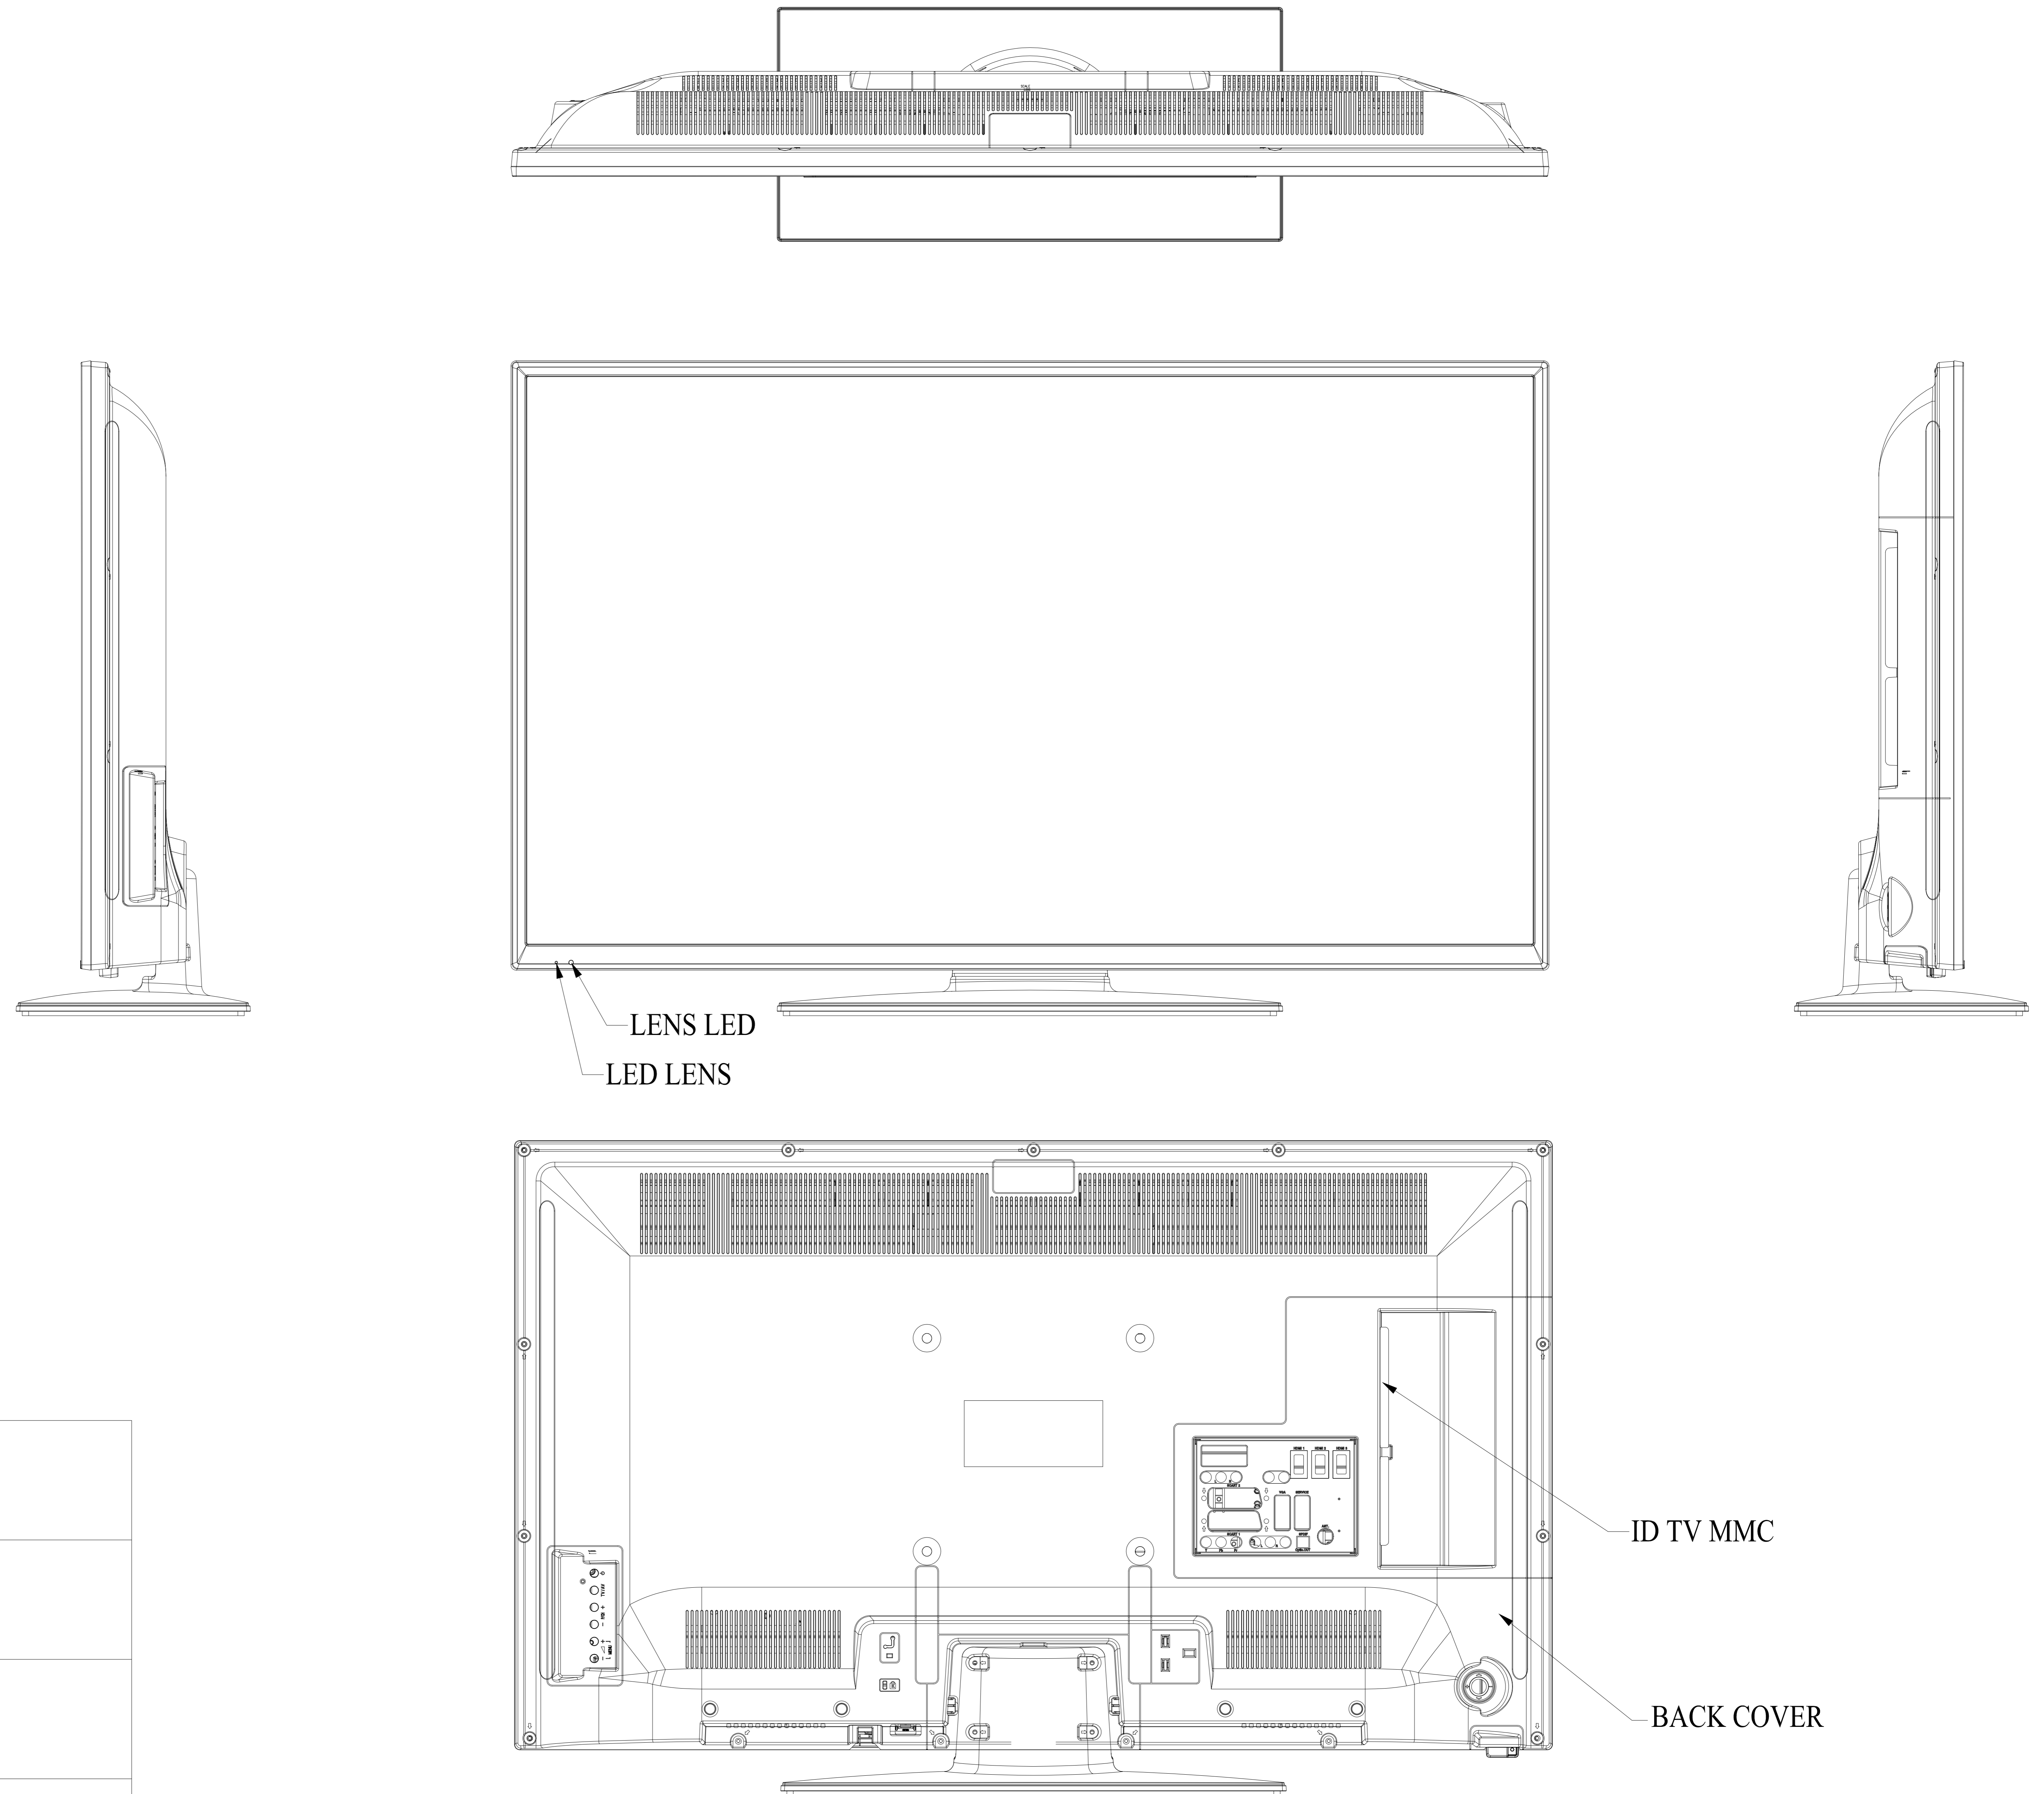

# TX-43D302B

MODEL TX-43D302B	TV DIMENSIONS (mm--kg)			
	WIDTH mm	DEPTH mm	HEIGHT mm	WEIGHT kg
PRODUCT W/ FOOT	974	220	615	9,05
PRODUCT WO/ FOOT	974	min. 79 max. 98	572	8,25
PRODUCT BOX	1195	178	718	11,95