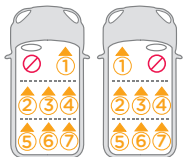

FR Informations sur la compatibilité des véhicules et les positions

Produkt	Booster
Geeignet für	Kinder mit einem Gewicht von 9 – 36 kg (ca. 9 Monate bis 12 Jahre)
Gewichtsgruppe	Gruppe 1/2/3
Materialien	Kunststoff, Metall, Stoffe
Patentnr	Patente angemeldet

Ce réhausseur est un dispositif de retenue "semi-universel". Il est approuvé par la série d'amendements 44, 04 de la réglementation UN ECE pour une utilisation générale dans des véhicules équipés de systèmes d'ancrage ISOFIX.

Ce dispositif de retenue pour enfants convient uniquement pour les véhicules répertoriés dotés de ceintures de sécurité rétractables à 3 points et conformes à la réglementation UN ECE 16 ou d'autres normes équivalentes.

Donnez TOUJOURS la priorité aux sièges arrière de votre véhicule.

Les chiffres sur le schéma ci-dessous correspondent aux places autorisées dans les véhicules qui sont énumérés dans les pages suivantes.

Les positions de siège dans d'autres voitures peuvent aussi convenir pour le siège de bébé. En cas de doute, veuillez consulter le fabricant du siège de bébé ou le revendeur.

Si votre siège enfant peut être monté, il est marqué par •

Si votre siège enfant ne peut pas être monté, il est marqué par x

Les véhicules électriques ou hybrides sont reconnaissables avec le sigle ⚡

Les véhicules i-Size sont marqués par

Si le véhicule est équipé de boîte de stockage au sol, ces positions sont signalées avec !

Les véhicules avec des boîtes de rangement au sol sont marqués par SB! . Dans ce cas, veuillez contacter le fabricant du véhicule pour plus de détails dans le cas où le manque d'information sur une installation adéquate ne serait être donné, même si la position du siège se trouve dans cette liste.

Véhicules avec une hauteur de toit de la cabine qui pourrait restreindre le siège d'être installé face à la route sont marqués avec !

!*1 – Installation limitée – uniquement permis en position 1

!*3 – Installation limitée – uniquement permis en position 3

Si votre véhicule n'est pas répertorié dans ce manuel ou qu'il n'est pas marqué avec • ou x , veuillez vous reporter au manuel de votre véhicule ou contacter le constructeur pour plus d'informations.