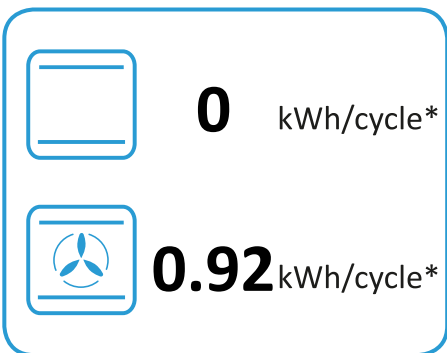

ENERG
енергия · ενεργεια

INDESIT

IDD 6340 WH

* цикъл · cyklus · portion · zykus · πρόγραμμα · ciclo · tsükkel · ohjelma · ciklus
ciklas · cikls · ģiklu · cyclus · cykl · ciclu · program · cykel

65/2014

ENERG