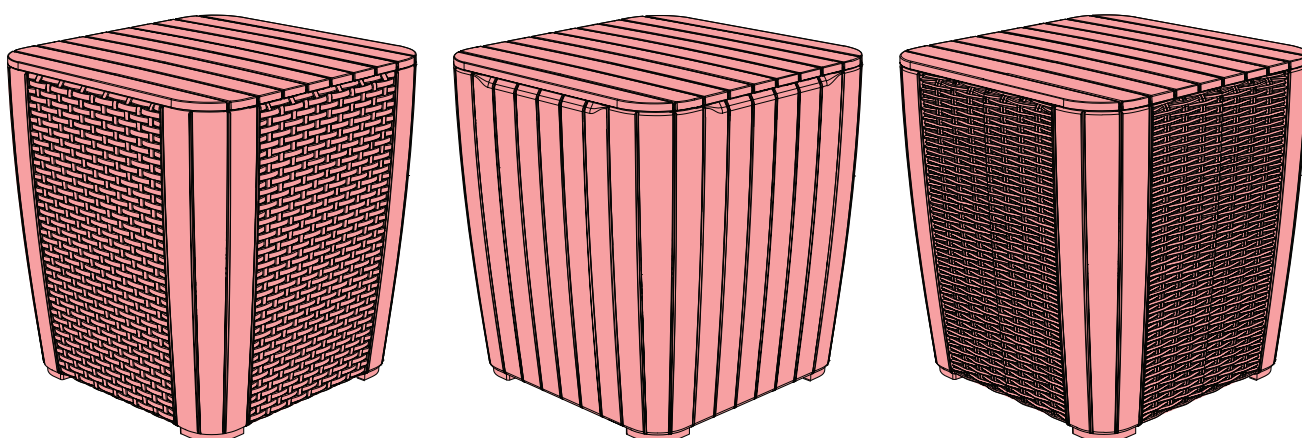

SMALL BALCONY TABLE

"LUZON TABLE" V1.0 / 573028 / 442160

ALLIBERT 

Ericssonstraat 17 | 5121 MK Rijen | The Netherlands | WWW.ALLIBERT-OUTDOOR.COM

NEN 581

 < 110 kg

A

B

C (2x)

D (2x)

1

2

3

4

5

6