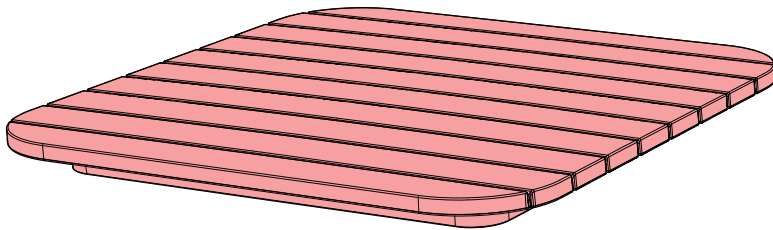

SMALL BALCONY TABLE

"LUZON TABLE" V1.0 / 573028 / 442160

ALLIBERT 

Ericssonstraat 17 | 5121 MK Rijen | The Netherlands | WWW.ALLIBERT-OUTDOOR.COM

NEN 581

 < 110 kg

A

B

C (2x)

D (2x)

1

2

3

4

5

6