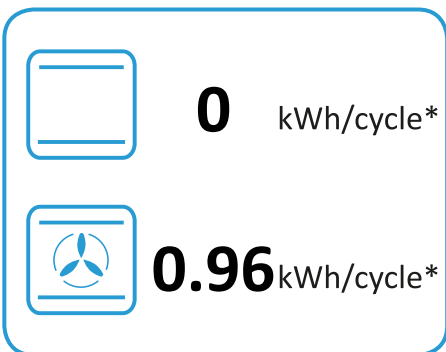

* цикъл · cyklus · portion · zykus · πρόγραμμα · ciclo · tsükkel · ohjelma · ciklus
ciklas · cikls · ċiklu · cyclus · cykl · ciclu · program · cykel

65/2014