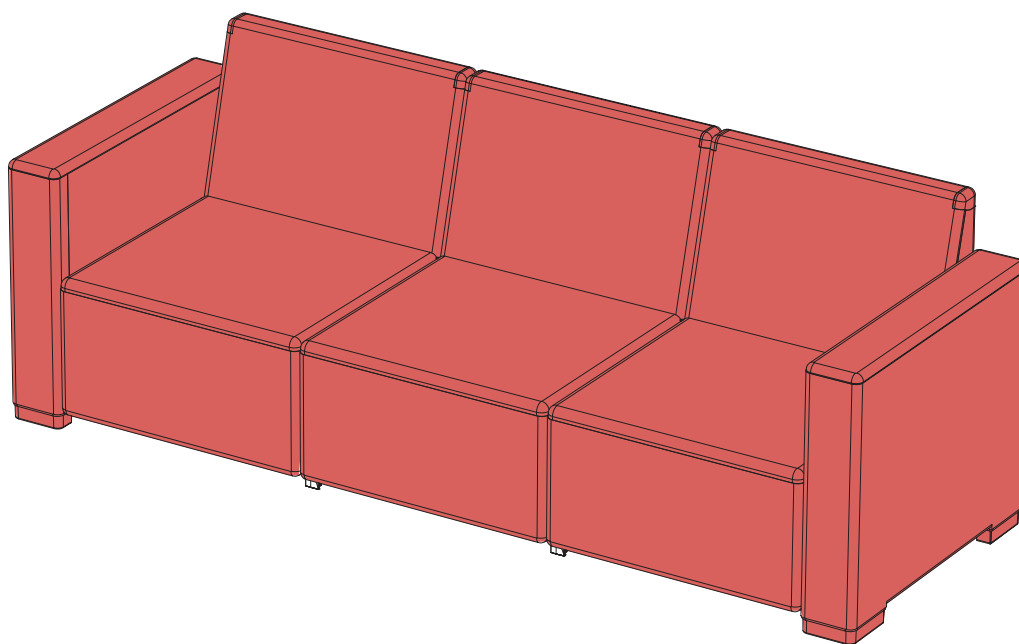

## SOFA

"CALIFORNIA Sofa" / 553340 / 442015.442015

**ALLIBERT** 

P.O. Box 224 | 5120 AE Rijen | The Netherlands | [www.allibert-outdoor.com](http://www.allibert-outdoor.com)

NEN 581

CB (3x)

LS (1x)

RS (1x)

S (3x)

F (3x)

B (3x)

LC (2x)

W (14x)

Y (14x)

Z (1x)

+ Extra

1x

W (10x)

X (3x)

+ Extra

2x

AC (2x)

BC (2x)

1