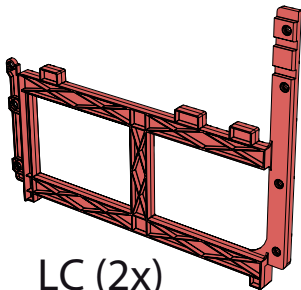

## SOFA

"CALIFORNIA Sofa" / 553340 / 442015.442015

**ALLIBERT** 

P.O. Box 224 | 5120 AE Rijen | The Netherlands | [www.allibert-outdoor.com](http://www.allibert-outdoor.com)

NEN 581

CB (3x)

LS (1x)

RS (1x)

S (3x)

F (3x)

B (3x)

LC (2x)

W (14x)

Y (14x)

Z (1x)

+ Extra