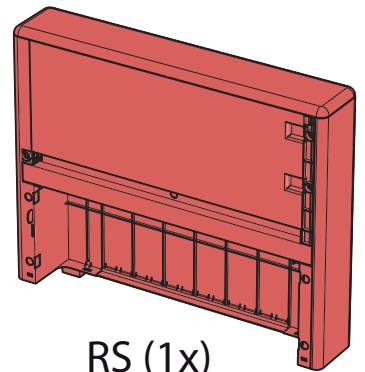

## SOFA

"CALIFORNIA Sofa" / 553340 / 442015.442015

**ALLIBERT** 

P.O. Box 224 | 5120 AE Rijen | The Netherlands | [www.allibert-outdoor.com](http://www.allibert-outdoor.com)

NEN 581

CB (3x)

LS (1x)

RS (1x)

S (3x)

F (3x)

B (3x)

LC (2x)

W (14x)

Y (14x)

Z (1x)

+ Extra