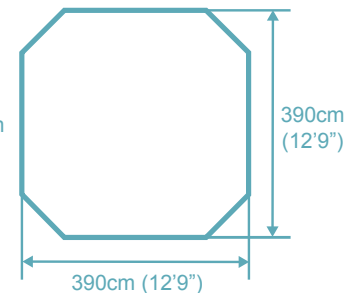

15'
SETUP TIME
Temps de montage
Tiempo de montaje
Montagezeit
Montagetijd
Tempo di montaggio

ITEM • Article • Artículo • Artikel • Artikel • Prodotto

58460

390 x 390 x 2.55 cm
12'9" x 12'9" x 8'4"

LAY-Z-SPA™
DOME

6942138936872

14.18kg
31.26lb

MATERIAL • Matériel • Material • Material • Materiaal • Materiale

190T

POLYESTER PU1000MM COATED FABRIC
Tissu
Tejido
Stoff
Stof
Tessuto

1000mm
H₂O

WATER RESISTANT
Résistant à l'eau
Resistente al agua
Wasserabweisend
Waterbestendig
Resistente all'acqua

COMPATIBILITY: ≤ 12"/366cm HEIGHT
Compatibilité: ≤ 12"/366cm hauteur
Compatibilidad: ≤ 12"/366cm altura
Verträglichkeit: ≤ 12"/366cm Höhe
Verenigbaarheid: ≤ 12"/366cm Hoogte
Compatibilità: ≤ 12"/366cm altezza