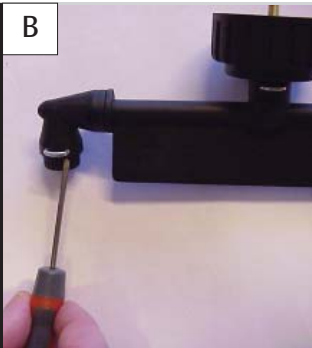

1

2

3

4

GB - COMPACT PATIO

The Compact Patio is a high efficiency pressure washer accessory that cleans vertical as well as horizontal surfaces. Suitable for surfaces of brick, cement as well as wood. Only suitable for COMPACT machines.

FR - COMPACT PATIO

La Compact Patio est un accessoire très efficace pour les nettoyeurs haute pression, lavant aussi bien les surfaces horizontales que verticales. Particulièrement adapté pour le nettoyage des terrasses, des surfaces en brique, ciment ainsi qu'en bois. Ne convient que pour les modèles COMPACT.

NL - COMPACT PATIO

De Compact Patio is een zeer efficiënte hogedrukreiniger accessoire dat zowel verticale als horizontale oppervlaktes reinigt. Geschikt voor oppervlaktes van steen, cement en hout. Alleen geschikt voor COMPACT machines.

DE - COMPACT PATIO

Der Terrassenreiniger ist ein hoch effizientes Hochdruckreiniger-Zubehör, dass Oberflächen vertikal als auch horizontal reinigt. Geeignet für gemauerte Oberflächen, Zementböden und Holz aller Art. Nur für Nilfisk-ALTO COMPACT Maschinen.

SE - COMPACT PATIO

Terrass-tvätten är ett mycket effektivt tillbehör till högtryckstvätten, som grundligt rengör både vertikala och horisontella ytor utan stänk. Perfekt till sten/tegel, betong, asfalt och trä. Kan bara användas tillsammans med Nilfisk-ALTO COMPACT maskiner

DK - COMPACT PATIO

Nilfisk-ALTO's terrasserenser er et stykke effektivt tilbehør til højtryksrenseren. Den kan rengøre både lodrette og vandrette overflader, og egner sig bedst til fliser, cement og træ. Bør kun anvendes sammen med Nilfisk-ALTO COMPACT højtryksrensere.

ES - COMPACT PATIO