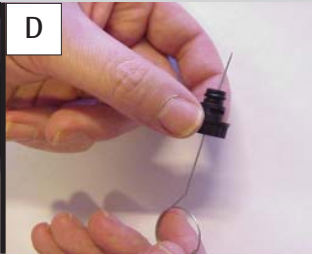

DE - Reinigung der Düse

SE - Rengöring av munstycke

DK - Rengøring af dyse

D