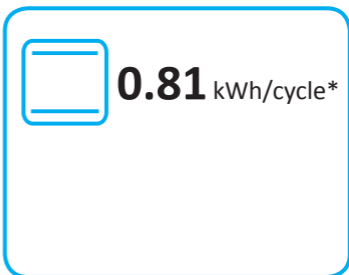

ENERG

енергия · ενεργεια

Belling

BEL FS50EFDO
Main Cavity

* цикъл · cyklus · portion · zklus · πρόγραμμα · ciclo · tsükkel · ohjelma · ciklus
ciklas · cikls · čiklu · cyclus · cykl · ciclu · program · cykel