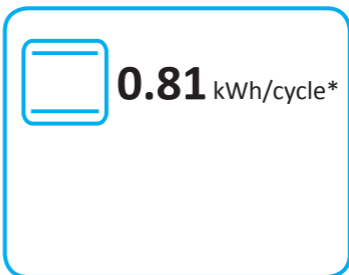

# ENERG

енергия · ενέργεια

Belling

BEL FS50EDOFC  
Main Cavity

\* цикъл · cyklus · portion · zklus · πρόγραμμα · ciclo · tsükkel · ohjelma · ciklus  
ciklas · cikls · čiklu · cyclus · cykl · ciclu · program · cykel