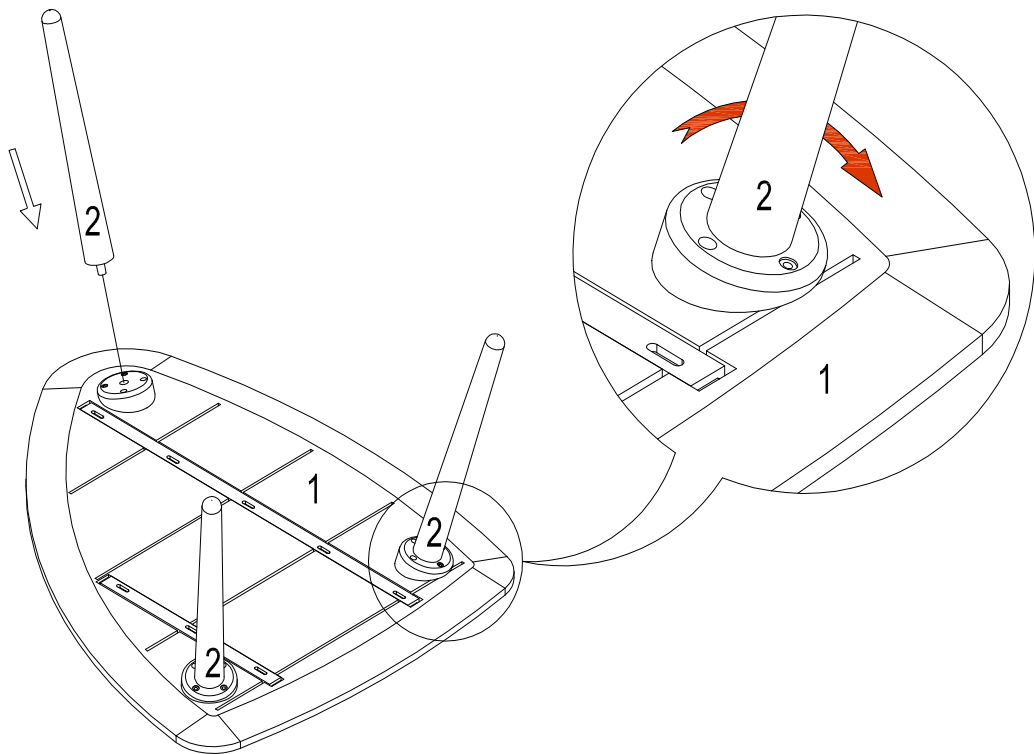

Joyce

Coffee Table

habitat 

202 905

74 x 60 x 36 cm

JOYCE-OT-AW13-A

habitat 

Components