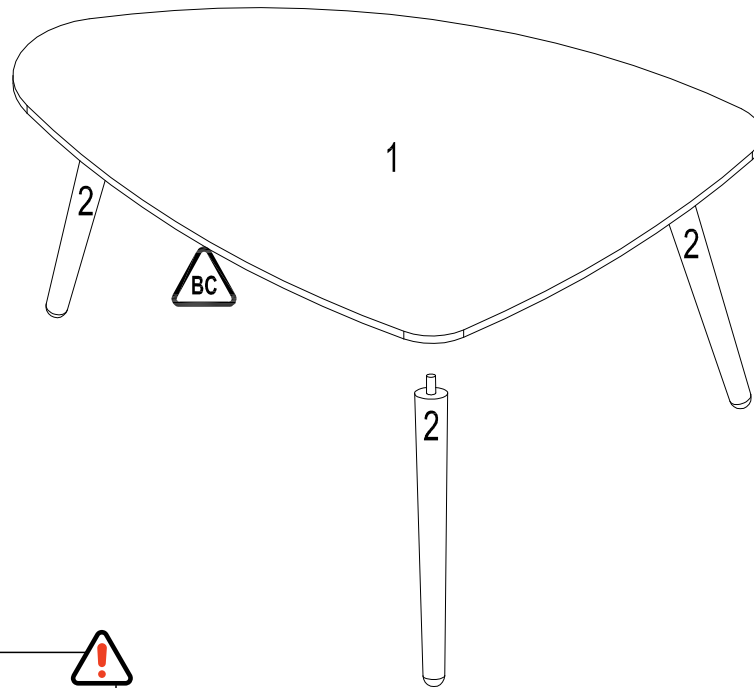

Joyce

Coffee Table

habitat 

202 905

74 x 60 x 36 cm

JOYCE-OT-AW13-A

habitat 

Components