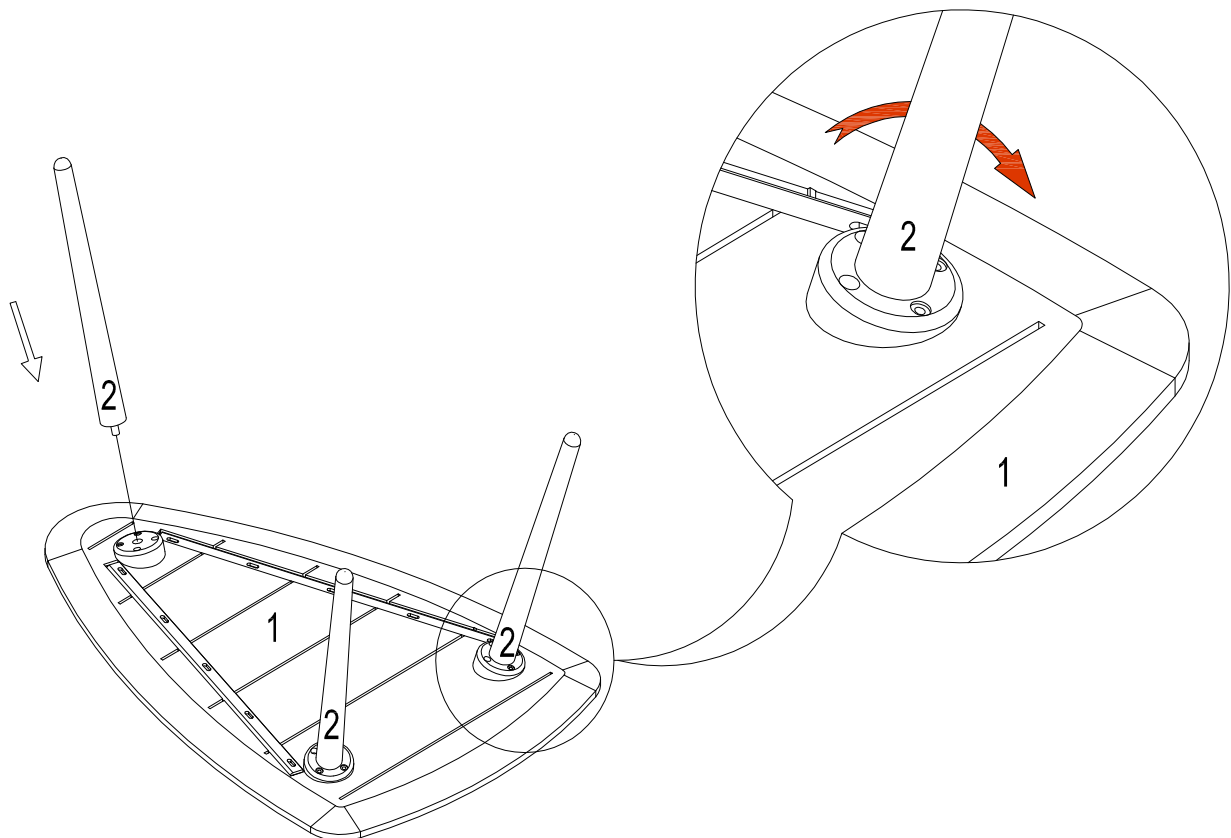

Joyce

Coffee Table

habitat 

202 906

85 x 55 x 42 cm

JOYCE-OT-AW13-B

habitat 

Components/ Composants/ Coponentes/ Bestandteile