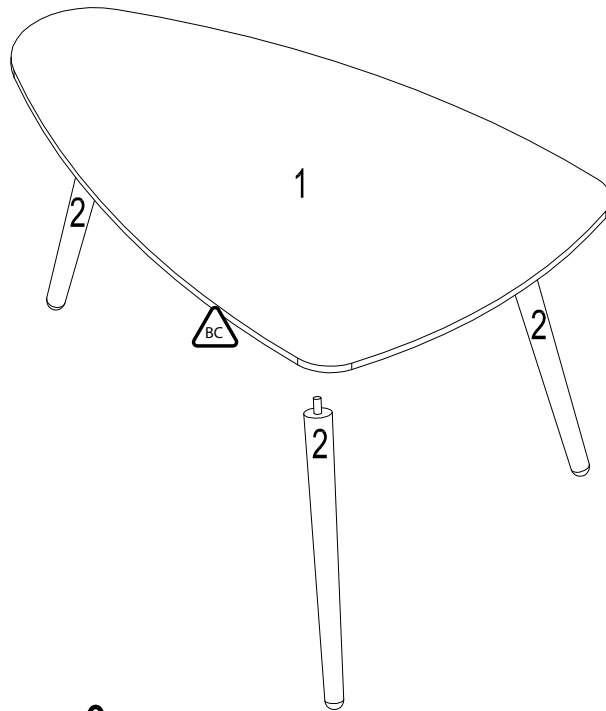

Joyce

Coffee Table

habitat 

202 906

85 x 55 x 42 cm

JOYCE-OT-AW13-B

habitat 

Components/ Composants/ Coponentes/ Bestandteile