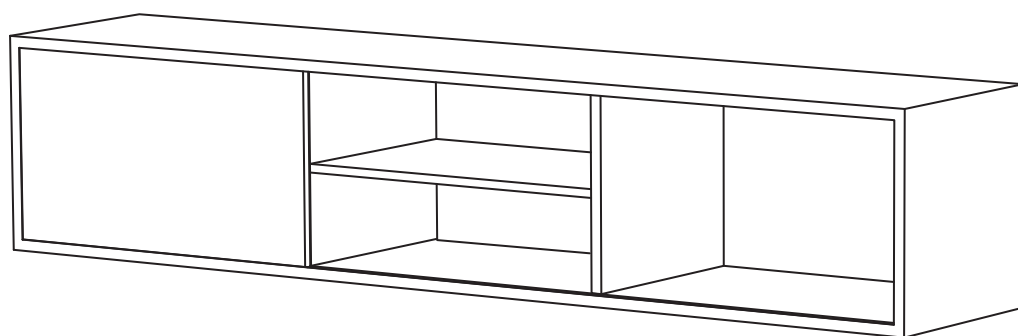

# Albion

Wall storage

habitat 

113 x 26 x 24 cm

105 486

Alb-WL-12-UK-A

habitat 