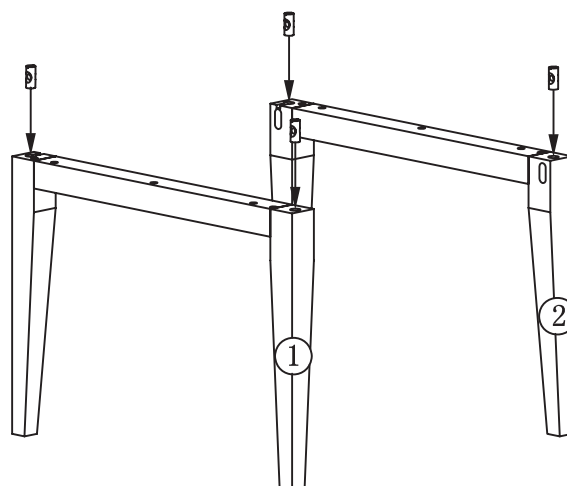

Components

Assembly Instructions

Please keep safe for future reference

Before assembling the furniture please identify all component parts.

It would be sensible to assemble the furniture as close to its final position as possible.

Do not place furniture directly in front of radiators, fires or any source of heat. Ensure the surface on which you are assembling the furniture is flat and clear of anything that might scratch it.

Check all packaging carefully for components and fittings before discarding it.

1