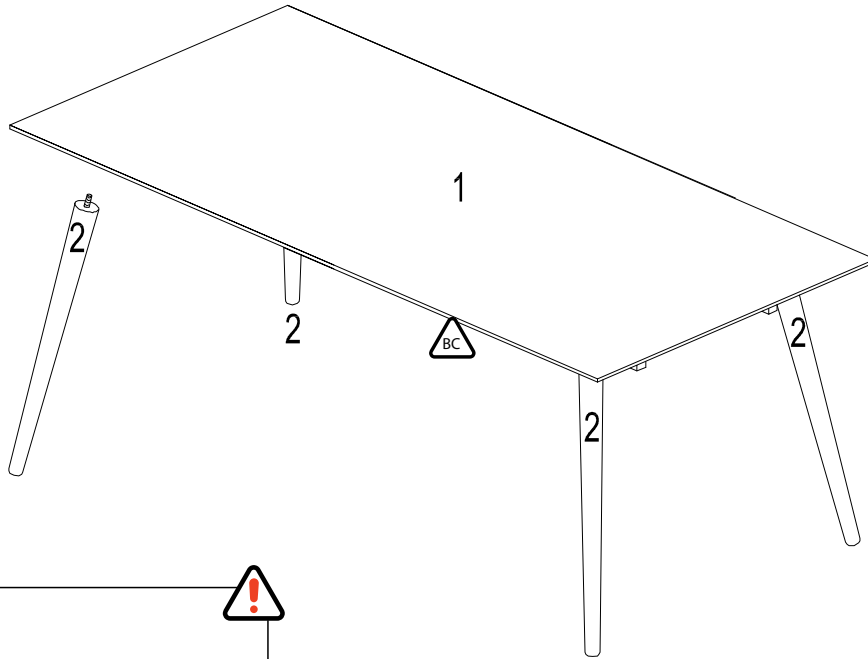

Vince

Dining Table

habitat 

202 907

200 x 95 x 74 cm

VINCE-DT-AW13-A

habitat 

Components