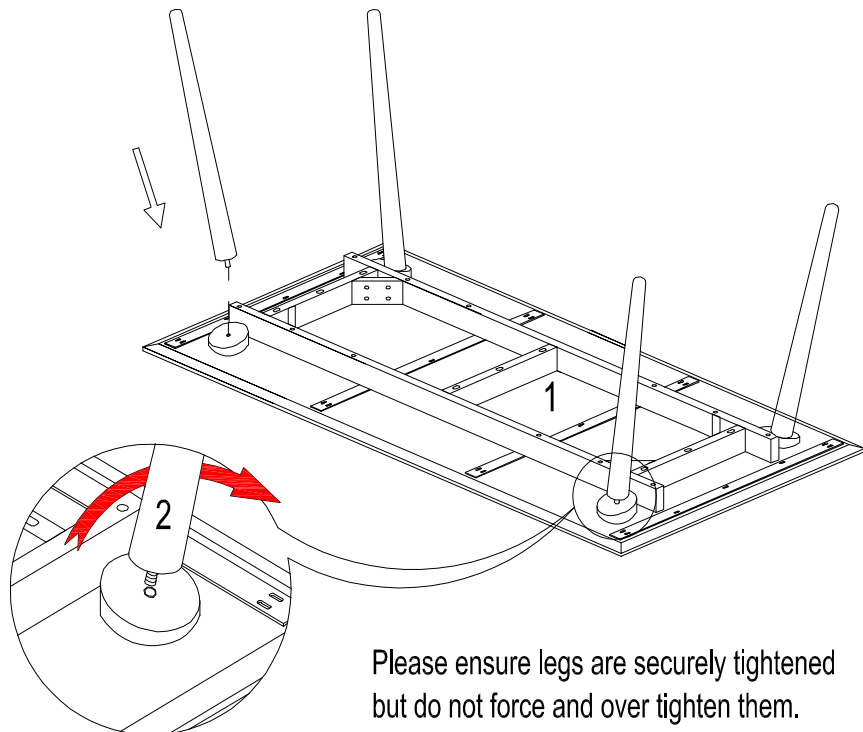

Vince

Dining Table

habitat 

202 907

200 x 95 x 74 cm

VINCE-DT-AW13-A

habitat 

Components