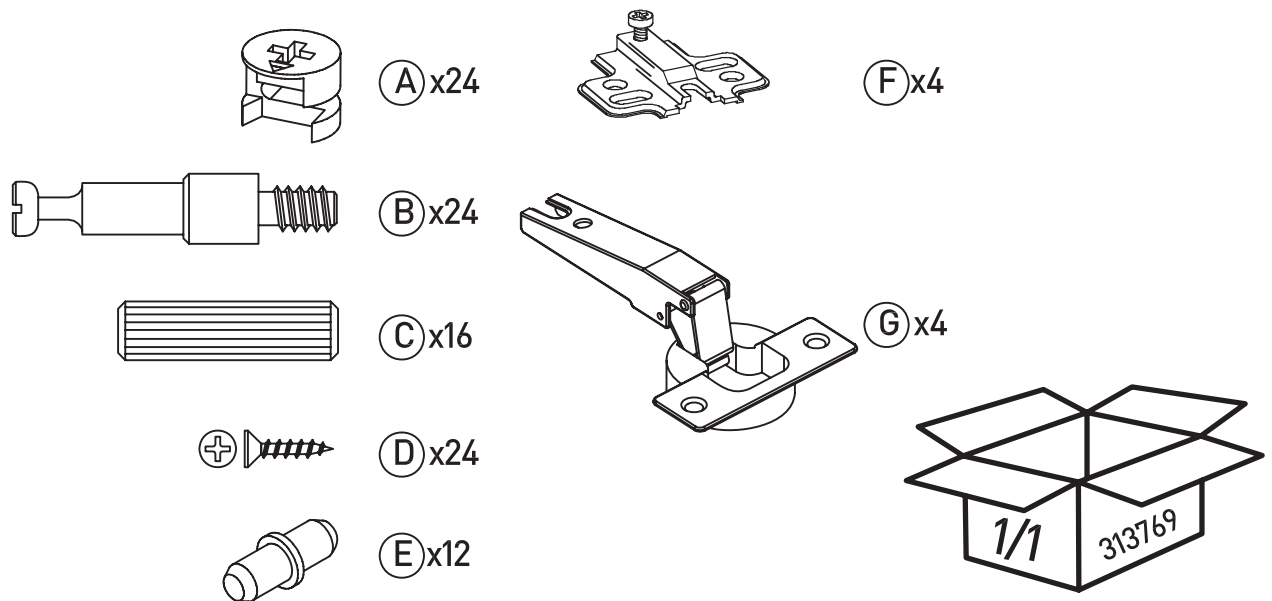

ELLIOTT

Large AV unit

150 x40x48.5 cm

313769

ELLI-AV-SS15-A

habitat 

Components

Assembly Instructions