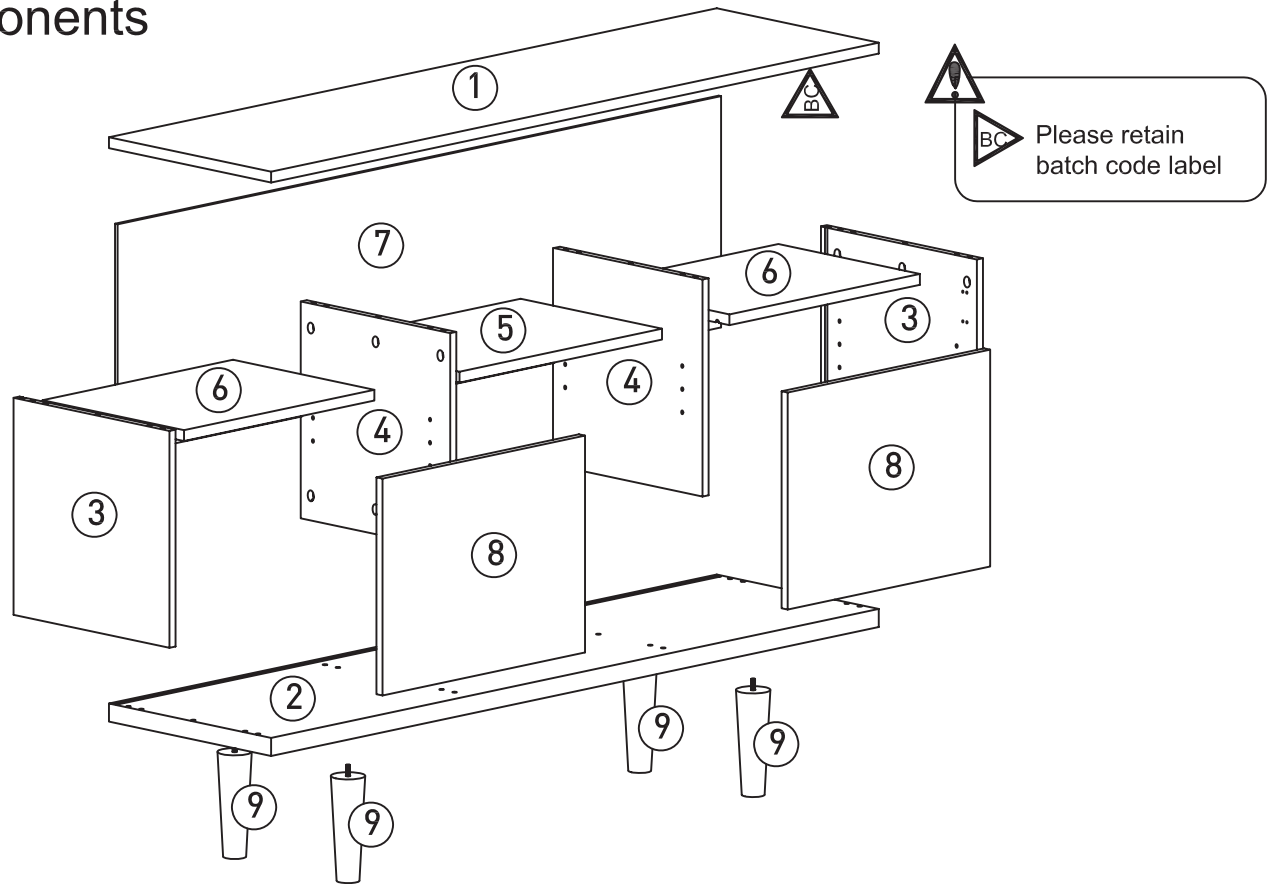

ELLIOTT

Large AV unit

150 x40x48.5 cm

313769

ELLI-AV-SS15-A

habitat 

Components

Assembly Instructions