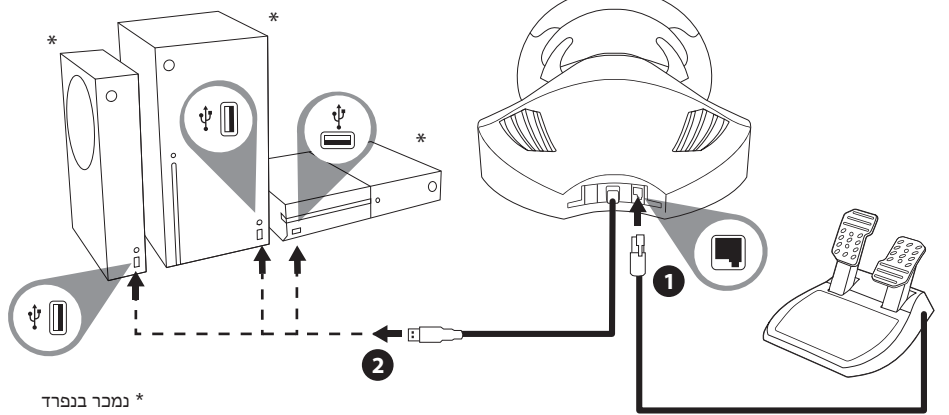

התקנה ב-Xbox One או ב-Xbox Series X|S

מיפוי Xbox One או Xbox Series X|S

ההגה שלך מחובר