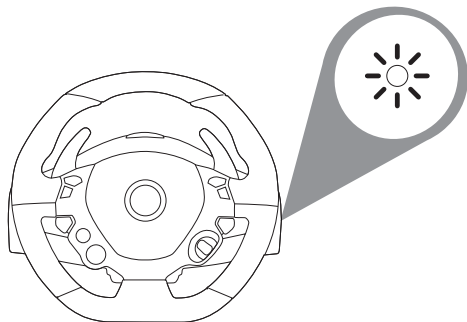

THRUSTMASTER®

POLSKI

Mocowanie kierownicy do płaskiej powierzchni

Instalacja na konsoli Xbox One lub Xbox Series X|S

*Do nabycia osobno

Włącz zasilanie konsoli Xbox One lub Xbox Series X|S

Kierownica ma połączenie