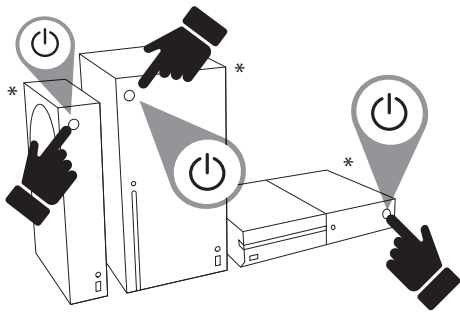

THRUSTMASTER®

חיבור בסיס ההגה למשטח שטוח

Ferrari 458 Spider RACING WHEEL

מדריך הפעלה מקוצר Xbox Series X|S / Xbox One

הגה מירוצים זה לא כולל אפקט משוב כוח. הוא מספק התנגדות טבעית, לחוויה סוחפת.

יש להפעיל את מכשיר ה-Xbox One או ה-Xbox Series X|S שלך

התקנה ב-Xbox One או ב-Xbox Series X|S

מיפוי Xbox One או Xbox Series X|S

ההגה שלך מחובר

קעת הכול מוכן למשחקי:

זקוקים לסיוע? אנחנו כאן בשבילכם:

השאירו לנו ביקורת...

THRUSTMASTER®
תמיכה טכנית
<https://support.thrustmaster.com/en/product/ferrari458spider-en/>

שתפו בחוויה שלכם. השאירו ביקורת באתר החנות שלכם או בחנות האלקטרונית.

@ThrustmasterOfficial @THRUSTMASTEROfficial @TMThrustmaster @tmthrustmaster