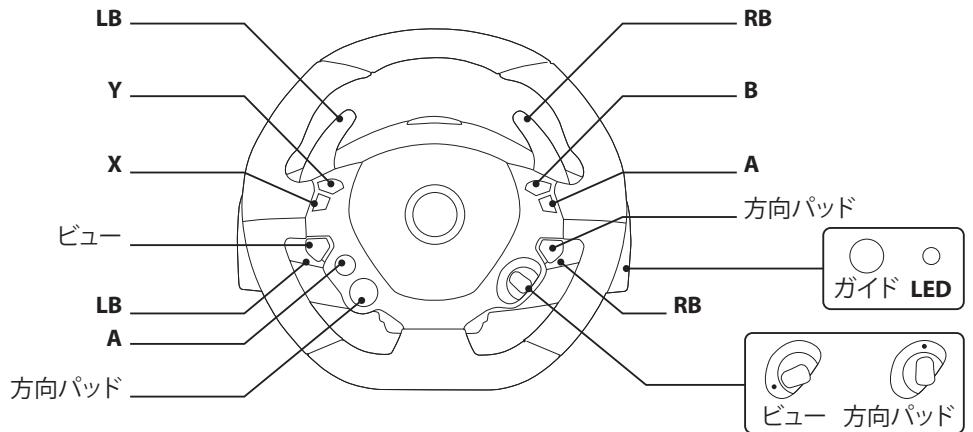

よろしければレビューをお願いします。