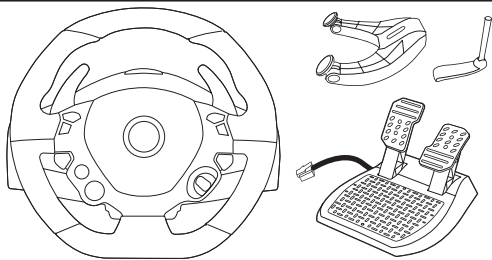

! 此方向盘不具备任何力反馈效应，只提供自然阻力，旨在打造沉浸式的体验。

THRUSTMASTER®

将方向盘底座安装到平坦表面上

安装到 Xbox One 或 Xbox Series X|S 上

* 另售

启动 Xbox One 或 Xbox Series X|S

您的方向盘已连接

现在即可开始玩游戏了！