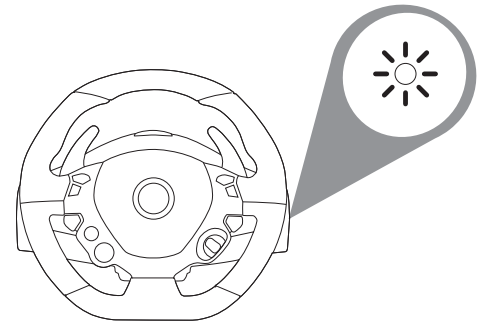

הגה מירוצים זה לא כולל אפקט משוב כוח. הוא מספק התנגדות טבעית, לחוויה סוחפת.

יש להפעיל את מכשיר ה-Xbox One או ה-Xbox Series X|S שלך

התקנה ב-Xbox One או ב-Xbox Series X|S

מיפוי Xbox One או Xbox Series X|S

ההגה שלך מחובר