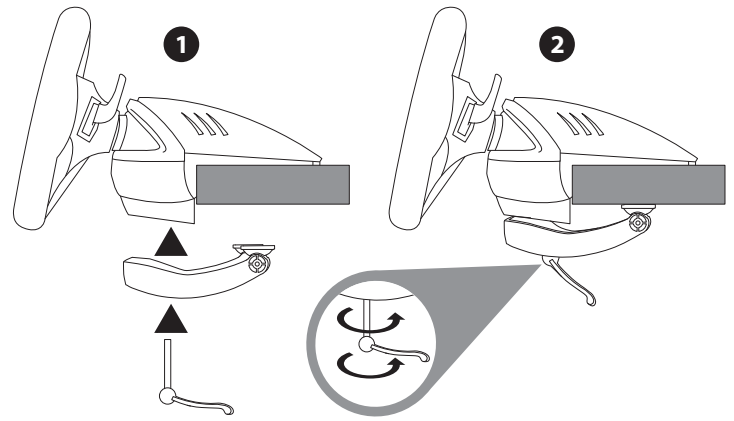

퀵스타트 가이드 Xbox One / Xbox Series X|S

박스 구성품

! 본 스티어링 핸들은 포스 피드백 기능을 지원하지 않습니다. 자연스러운 저항감을 통해 몰입형 경험을 제공합니다.

THRUSTMASTER®

평평한 표면에 핸들 베이스 부착

Xbox One 또는 Xbox Series X|S에 설치하기

* 별도 판매

Xbox One 또는 Xbox Series X|S 전원 켜기