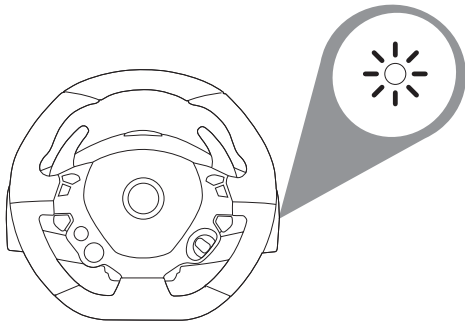

THRUSTMASTER®

Fixez le volant sur une surface plate

Installation sur Xbox One ou Xbox Series X|S

* Vendu séparément

Allumez votre Xbox One ou Xbox Series X|S

Votre volant est connecté

VOUS ÊTES MAINTENANT PRÊT À JOUER !