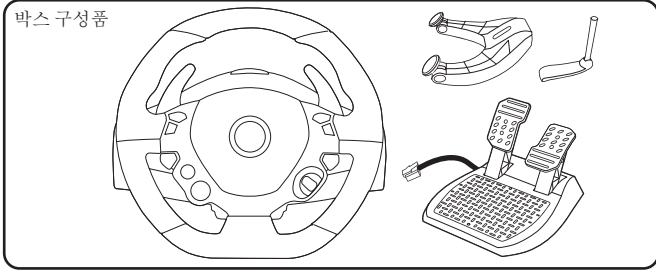

퀵스타트 가이드 Xbox One / Xbox Series X|S

박스 구성품

! 본 스티어링 핸들은 포스 피드백 기능을 지원하지 않습니다. 자연스러운 저항감을 통해 몰입형 경험을 제공합니다.

THRUSTMASTER®

평평한 표면에 핸들 베이스 부착

Xbox One 또는 Xbox Series X|S에 설치하기

* 별도 판매

Xbox One 또는 Xbox Series X|S 전원 켜기