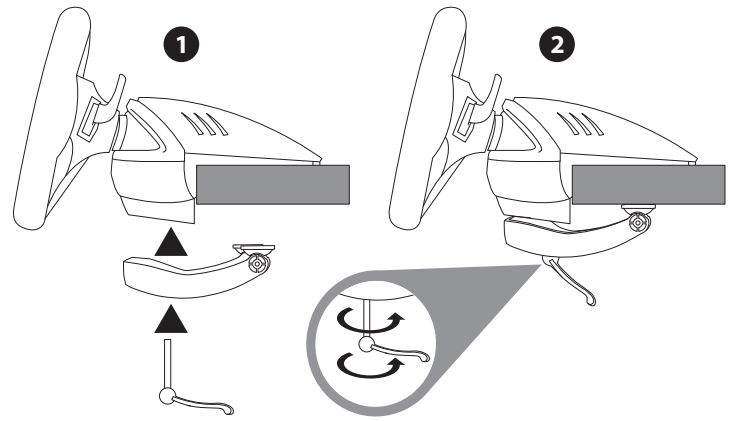

! Этот гоночный руль не имеет эффекта обратного сопротивления. Он обеспечивает естественную сопротивляемость для максимального погружения в игру.

THRUSTMASTER®

Крепление базы руля на ровной поверхности

Установка на Xbox One или Xbox Series X|S