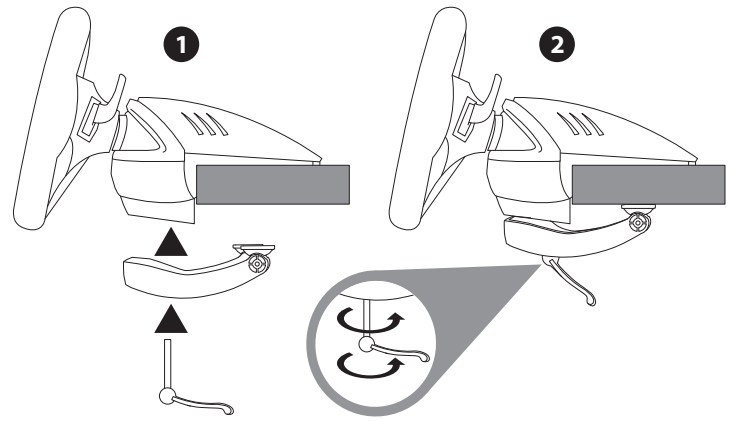

Ferrari 458 Spider

RACING WHEEL

THRUSTMASTER®

Fixar a base do volante numa superfície plana

GUIA DE INÍCIO RÁPIDO Xbox One / Xbox Series X|S

CONTEÚDO DA EMBALAGEM

! Este volante não possui quaisquer efeitos Force Feedback. Oferece uma resistência natural para proporcionar uma experiência imersiva.

Instalação na Xbox One ou Xbox Series X|S

Ligue a Xbox One ou Xbox Series X|S

* Vendido à parte

O seu volante está ligado

Mapeamento na Xbox One ou Xbox Series X|S

ESTÁ AGORA PRONTO PARA JOGAR!

Deixe uma avaliação...