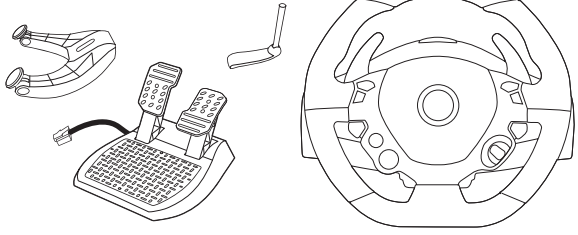

! Questo volante non è dotato di alcun effetto force feedback. Offre una resistenza naturale, per un'esperienza coinvolgente.

THRUSTMASTER®

Fissaggio del volante a una superficie piana

Installazione su Xbox One or Xbox Series X|S