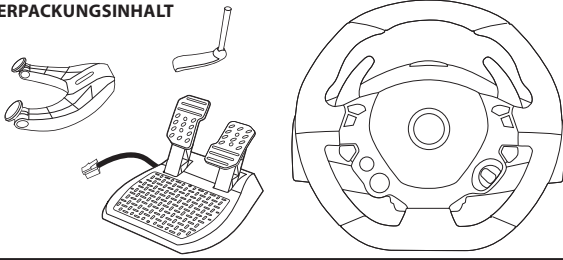

! Dieses Rennlenkrad hat kein Force-Feedback. Es bietet einen natürlichen Widerstand für ein realistisches Fahrerlebnis.

THRUSTMASTER®

Anbringen der Lenkradbasis auf einer ebenen Fläche

Installation auf Xbox One oder Xbox Series X|S