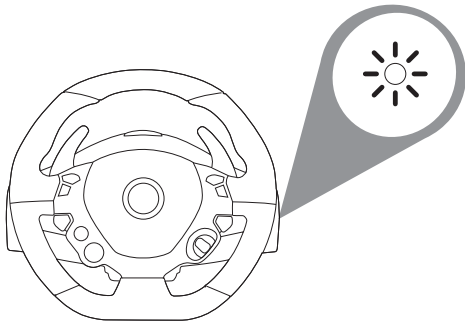

Ваш руль подключен

ТЕПЕРЬ ВЫ ГОТОВЫ К ИГРЕ!