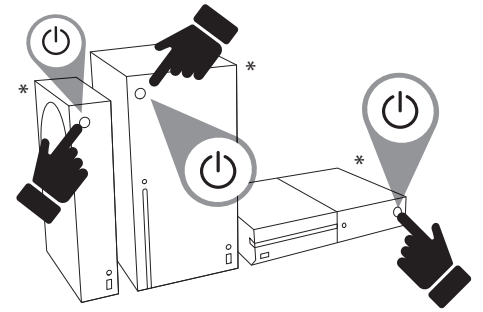

! このステアリングコントローラーは、フォースフィードバックを搭載していません。自然な抵抗による、没入感の高いドライビングエクスペリエンスを提供します。

THRUSTMASTER®

ステアリングコントローラーのベースを平らな場所に取り付ける

Xbox One または Xbox Series X|S で使用する

*別売品

Xbox One または Xbox Series X|S の電源を入れます。

ステアリングコントローラーが接続されました