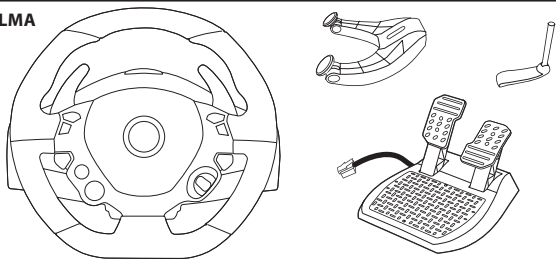

Ferrari 458 Spider

RACING WHEEL

RÖVID HASZNÁLATI ÚTMUTATÓ Xbox One / Xbox Series X|S

DOBOZ TARTALMA

! Ez a versenykormány nem rendelkezik force feedback funkcióval. Az intenzív játékelményt a természetes ellenállás biztosítja.