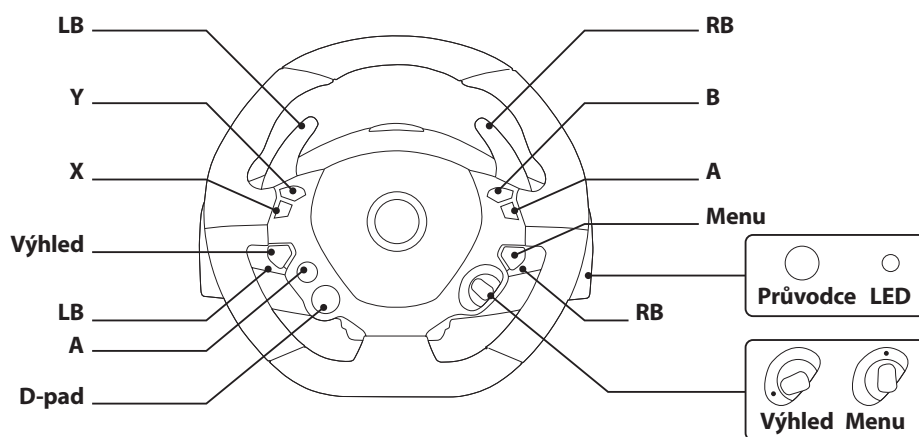

Prosím, zanechte recenzi ...