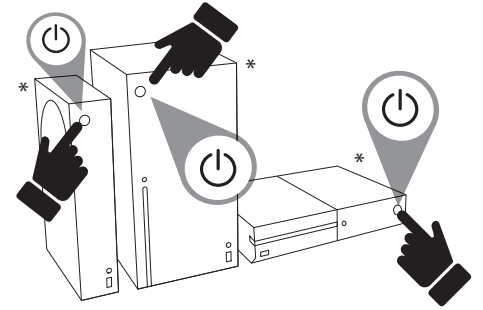

Ferrari 458 Spider

RACING WHEEL

PIKAOHJE Xbox One / Xbox Series X|S

LAATIKON SISÄLTÖ

! Tämä rattiohjain ei sisällä minkäänlaista ohjauspalautetehostetta. Se tarjoaa mukaansatempaavan pelikokemuksen luonnollisella vastuksella.

THRUSTMASTER®

Ratin jalustan kiinnitys tasaiselle pinnalle

Asennus Xbox Onelle tai Xbox Series X|S:lle

* Myydään erikseen

Käynnistä Xbox One tai Xbox Series X|S

Ratti on yhdistetty

OLET NYT PELIVALMIS!

Xbox Onen tai Xbox Series X|S:n painikkeet

Kirjoita arvostelu...

Jaa kokemuksesi.

Kirjoita arvostelu kauppasi tai verkkokauppasi sivustolle.

Kaipaatko apua? Olemme täällä sinua varten:

THRUSTMASTER®

TEKNINEN TUKI

<https://support.thrustmaster.com/en/product/ferrari458spider-en/>

@ThrustmasterOfficial

@THRUSTMASTEROfficial

@TMThrustmaster

@tmthrustmaster