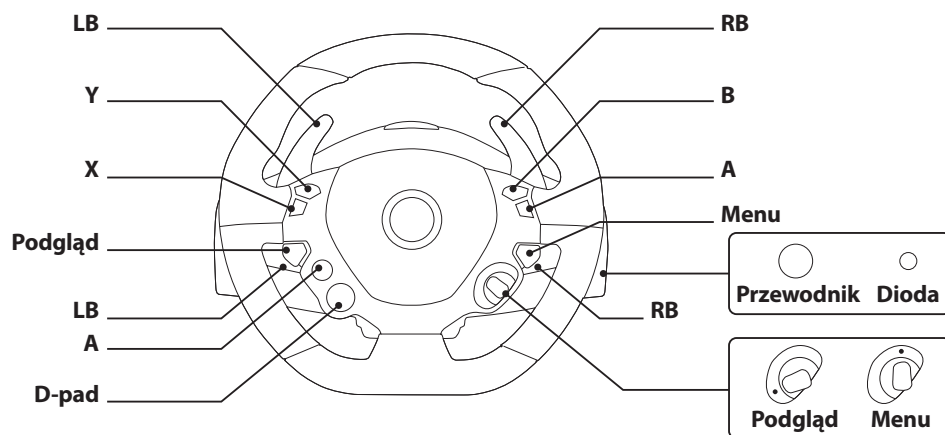

Ferrari 458 Spider

RACING WHEEL

INSTRUKCJA SZYBKIEGO STARTU Xbox One / Xbox Series X|S

ZAWARTOŚĆ OPAKOWANIA

! Ta kierownica nie udostępnia efektów siłowego sprzężenia zwrotnego. Cechuje się naturalnym oporem, który zapewni realistyczne wrażenia.

THRUSTMASTER®

POLSKI

Mocowanie kierownicy do płaskiej powierzchni

Instalacja na konsoli Xbox One lub Xbox Series X|S

*Do nabycia osobno

Włącz zasilanie konsoli Xbox One lub Xbox Series X|S

Kierownica ma połączenie

TERAZ MOŻESZ ZACZĄĆ GRAĆ!

Mapowanie na konsoli Xbox One lub Xbox Series X|S

Dodaj opinię...

Podziel się wrażeniami.

Dodaj opinię na stronie internetowej sklepu lub w e-sklepie.

Potrzebujesz pomocy? Jesteśmy do Twojej dyspozycji:

@ThrustmasterOfficial

@THRUSTMASTEROfficial

@TMThrustmaster

@tmthrustmaster