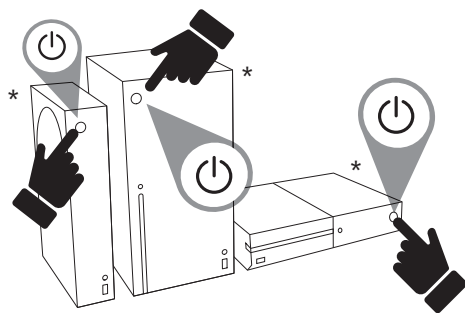

! 此方向盘不具备任何力反馈效应，只提供自然阻力，旨在打造沉浸式的体验。

THRUSTMASTER®

将方向盘底座安装到平坦表面上

安装到 Xbox One 或 Xbox Series X|S 上

* 另售

启动 Xbox One 或 Xbox Series X|S

您的方向盘已连接

现在即可开始玩游戏了！