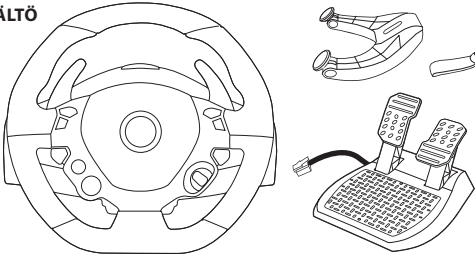

! Tämä rattiohjain ei sisällä minkäänlaista ohjauspalautetehostetta. Se tarjoaa mukaansatempaavan pelikokemuksen luonnollisella vastuksella.

THRUSTMASTER®

Ratin jalustan kiinnitys tasaiselle pinnalle

Asennus Xbox Onelle tai Xbox Series X|S:lle