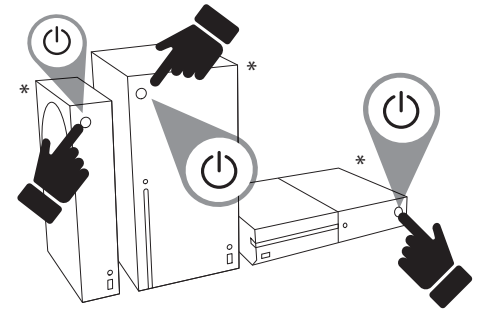

Schakel uw Xbox One of Xbox Series X|S in