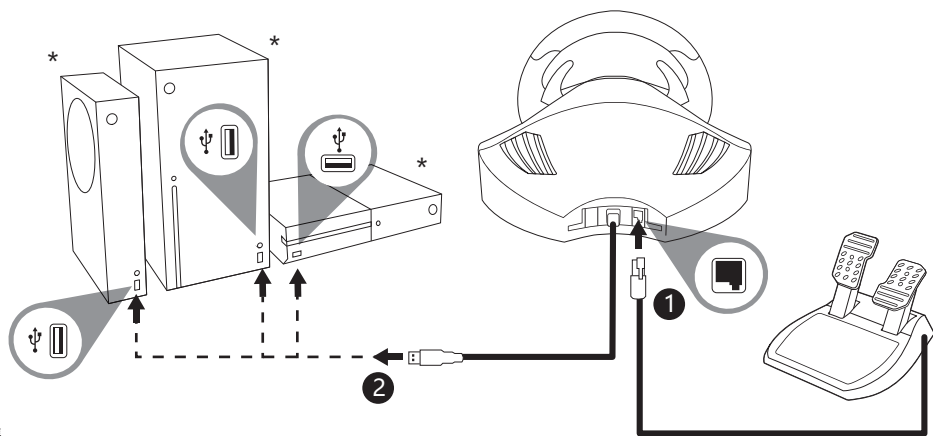

! 此方向盘不具备任何力反馈效应，只提供自然阻力，旨在打造沉浸式的体验。

THRUSTMASTER®

将方向盘底座安装到平坦表面上

安装到 Xbox One 或 Xbox Series X|S 上

* 另售

启动 Xbox One 或 Xbox Series X|S

您的方向盘已连接

现在即可开始玩游戏了！