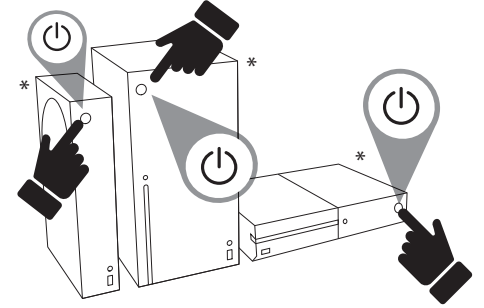

Ferrari 458 Spider

RACING WHEEL

HIZLI BAŞLANGIÇ KILAVUZU Xbox One / Xbox Series X|S

KUTU İÇERİĞİ

Bu yarış direksiyonunda hiçbir force feedback efekti bulunmaz. Sürükleyici bir deneyim için doğal direnc sunar.

THRUSTMASTER®

Direksiyon tabanını düz bir yüzeye bağlama

Xbox One veya Xbox Series X|S'de Kurulum

* Aynı olarak satılır

Xbox One veya Xbox Series X|S'inizi açın

Direksiyonunuz bağlanmıştır

ARTIK OYNAMAYA HAZIRSINIZ!

Xbox One or Xbox Series X|S mapping

Lütfen yorumunuzu bırakın...

Deneyiminizi paylaşın.

Mağazanızın web sitesinde veya e-mağazada yorumunuzu bırakın.

Yardıma mı ihtiyacınız var? Sizin için buradayız:

@ThrustmasterOfficial

@THRUSTMASTEROfficial

@TMThrustmaster

@tmthrustmaster