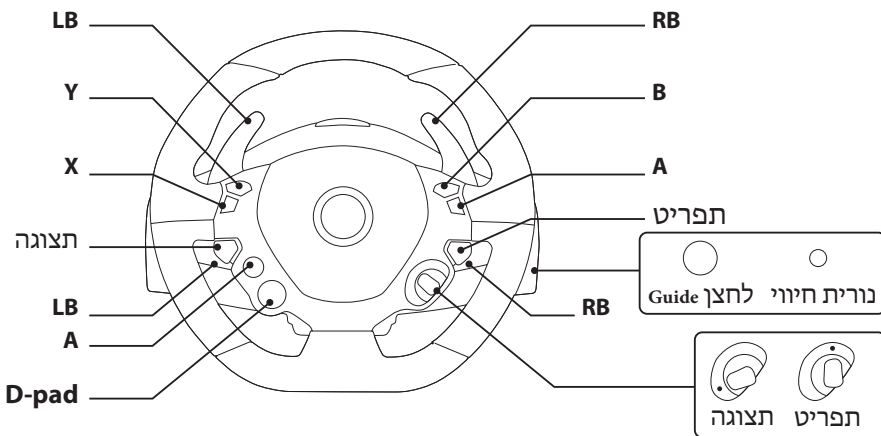

הגה מירוצים זה לא כולל אפקט משוב כוח. הוא מספק התנגדות טבעית, לחוויה סוחפת.

יש להפעיל את מכשיר ה-Xbox One או ה-Xbox Series X|S שלך

התקנה ב-Xbox One או ב-Xbox Series X|S

מיפוי Xbox One או Xbox Series X|S

ההגה שלך מחובר