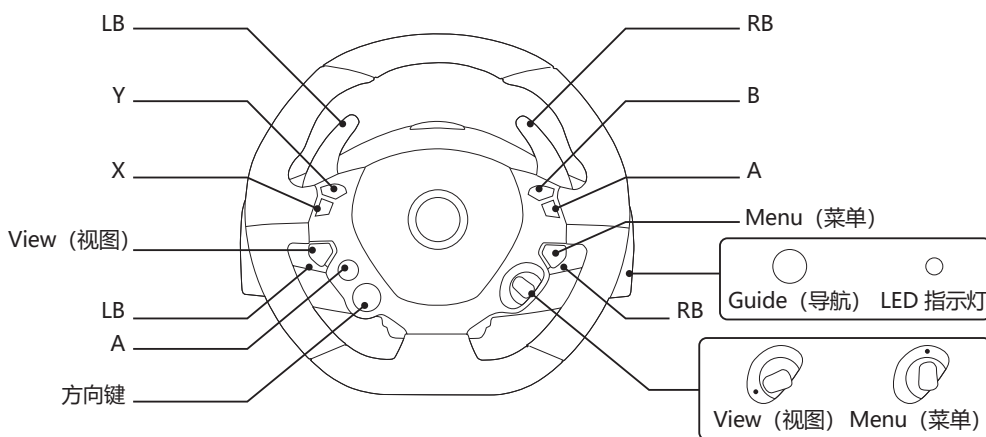

请发表评论.....