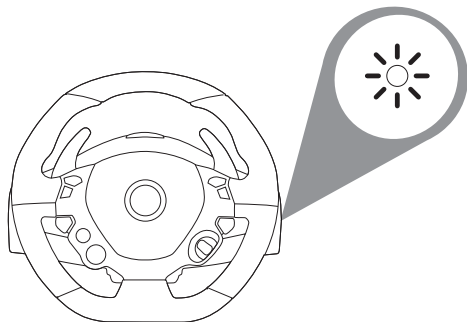

您的方向盤已連接

現在即可開始玩遊戲了！

Xbox One 或 Xbox Series X|S 對應