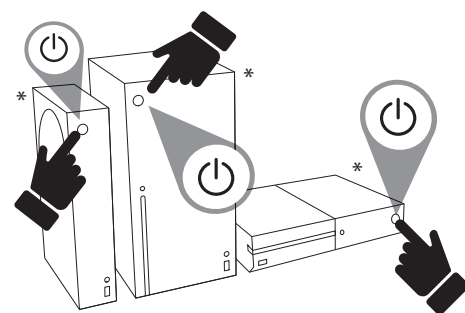

ČESTINA

Přípevnění základny volantu k ploché podložce

Instalace na Xbox One nebo Xbox Series X|S

* Prodvává se samostatně

Zapněte vaši Xbox One nebo Xbox Series X|S

Váš volant je připojen

NYNÍ JSTE PŘIPRAVENI KE HRÁNÍ!