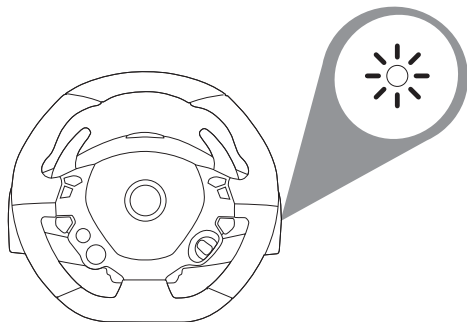

! 此方向盘不具备任何力反馈效应，只提供自然阻力，旨在打造沉浸式的体验。

THRUSTMASTER®

将方向盘底座安装到平坦表面上

安装到 Xbox One 或 Xbox Series X|S 上

* 另售

启动 Xbox One 或 Xbox Series X|S

您的方向盘已连接

现在即可开始玩游戏了！