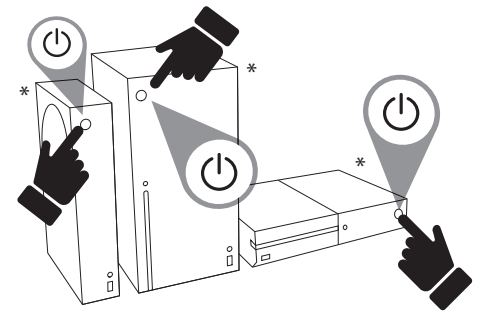

THRUSTMASTER®

Montera rattbasen på en plan yta

Installation på Xbox One eller Xbox Series X|S

* Säljs separat

Slå på din Xbox One eller Xbox Series X|S

Din ratt är ansluten

NU ÄR DU REDO ATT SPELA!

Mapping på Xbox One eller Xbox Series X|S