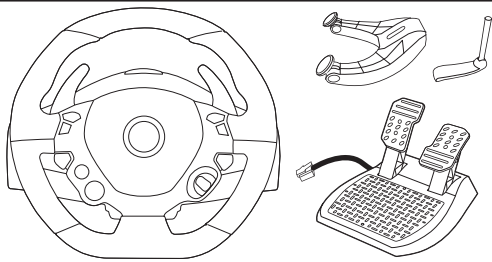

Ferrari 458 Spider

RACING WHEEL

快速入門指南 Xbox One / Xbox Series X|S

包裝清單

! 此方向盤不具備任何力回饋效應，只提供自然阻力，旨在打造沉浸式的體驗。