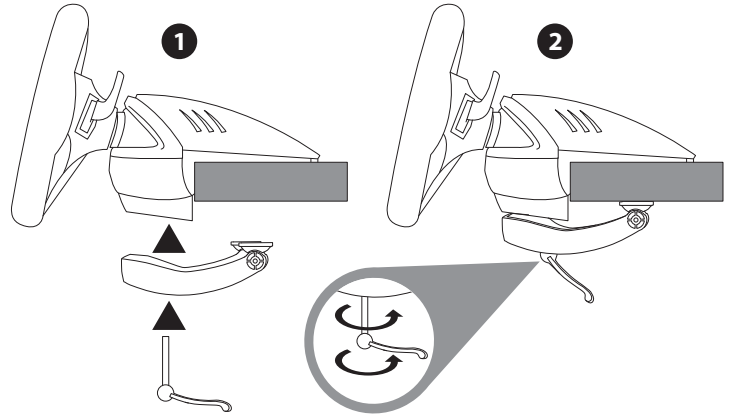

@THRUSTMASTEROfficial

@TMThrustmaster

@tmthrustmaster

Ferrari 458 Spider

RACING WHEEL

GUÍA DE INICIO RÁPIDO Xbox One / Xbox Series X|S

CONTENIDO DE LA CAJA

! Este volante de carreras no incluye ningún efecto Force Feedback. Ofrece una resistencia natural para lograr una experiencia inmersiva.

THRUSTMASTER®

Colocación de la base del volante sobre una superficie plana

Instalación en Xbox One o Xbox Series X|S

* Se venden por separado

Enciende tu Xbox One o Xbox Series X|S

Tu volante está conectado