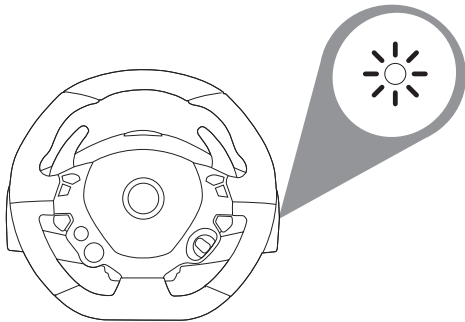

Uw stuur is aangesloten

HET GAMEN KAN NU BEGINNEN!