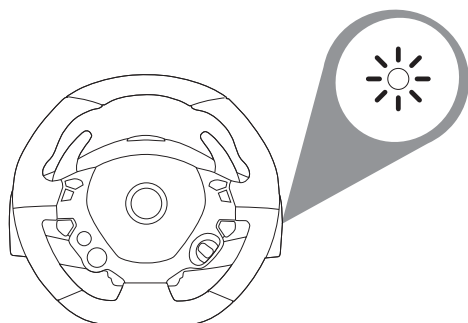

ČESTINA

Přípevnění základny volantu k ploché podložce

Instalace na Xbox One nebo Xbox Series X|S

* Prodvává se samostatně

Zapněte vaši Xbox One nebo Xbox Series X|S

Váš volant je připojen

NYNÍ JSTE PŘIPRAVENI KE HRÁNÍ!