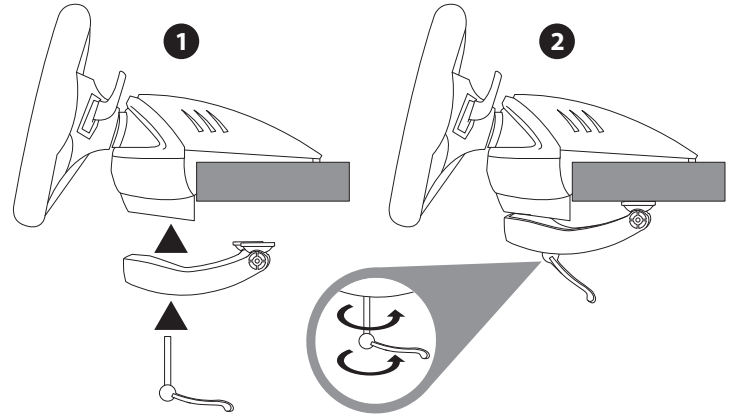

! Tämä rattiohjain ei sisällä minkäänlaista ohjauspalautetehostetta. Se tarjoaa mukaansatempaavan pelikokemuksen luonnollisella vastuksella.

THRUSTMASTER®

Ratin jalustan kiinnitys tasaiselle pinnalle

Asennus Xbox Onelle tai Xbox Series X|S:lle