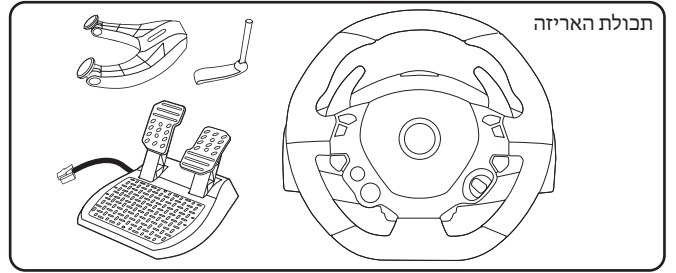

@ThrustmasterOfficial

@THRUSTMASTEROfficial

@TMThrustmaster

@tmthrustmaster

THRUSTMASTER®

חיבור בסיס ההגה למשטח שטוח

Ferrari 458 Spider RACING WHEEL

מדריך הפעלה מקוצר Xbox Series X|S / Xbox One