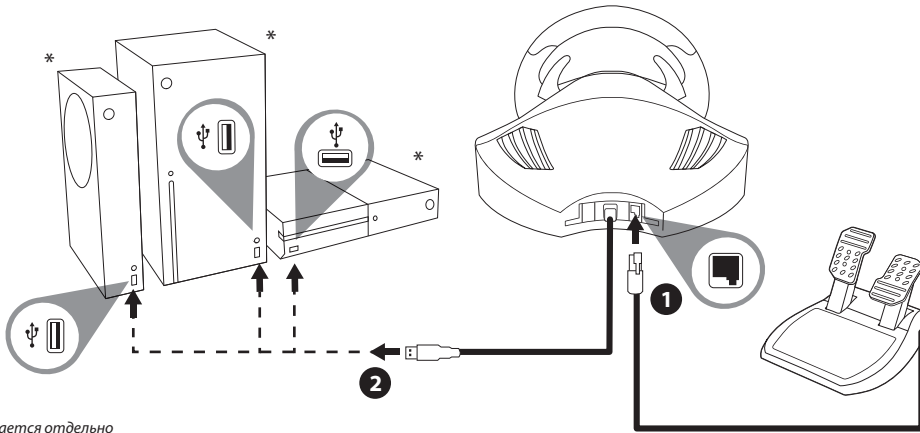

! Этот гоночный руль не имеет эффекта обратного сопротивления. Он обеспечивает естественную сопротивляемость для максимального погружения в игру.

THRUSTMASTER®

Крепление базы руля на ровной поверхности

Установка на Xbox One или Xbox Series X|S