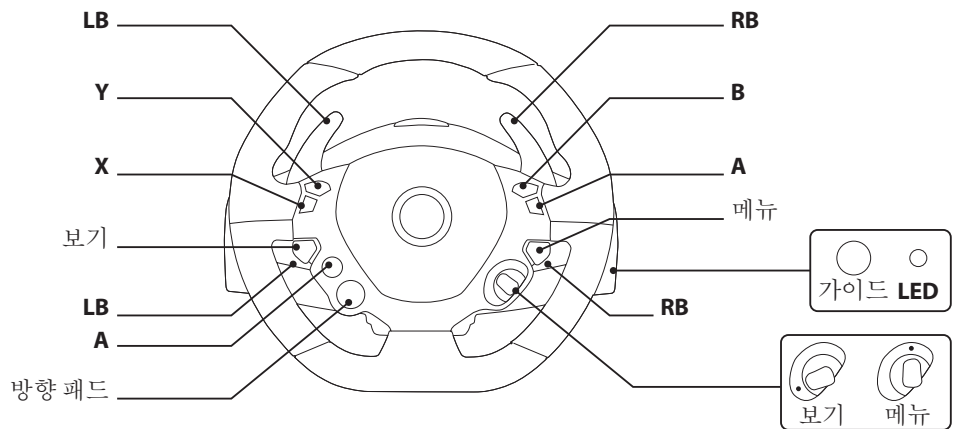

Xbox One 또는 Xbox Series X|S 맵핑

후기를 남겨주세요