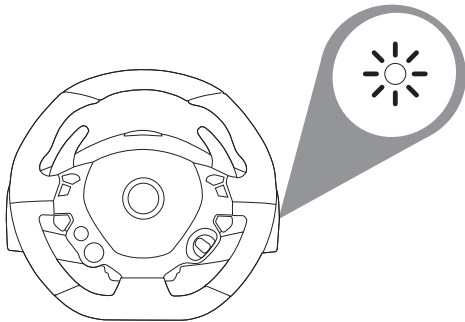

Ihr Lenkrad ist verbunden