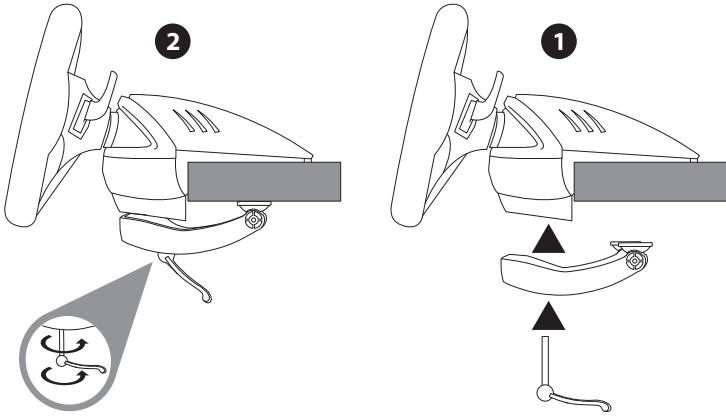

@ThrustmasterOfficial

@THRUSTMASTEROfficial

@TMThrustmaster

@tmthrustmaster

THRUSTMASTER®

חיבור בסיס ההגה למשטח שטוח

Ferrari 458 Spider RACING WHEEL

מדריך הפעלה מקוצר Xbox Series X|S / Xbox One

הגה מירוצים זה לא כולל אפקט משוב כוח. הוא מספק התנגדות טבעית, לחוויה סוחפת.

יש להפעיל את מכשיר ה-Xbox One או ה-Xbox Series X|S שלך

התקנה ב-Xbox One או ב-Xbox Series X|S

מיפוי Xbox One או Xbox Series X|S

ההגה שלך מחובר