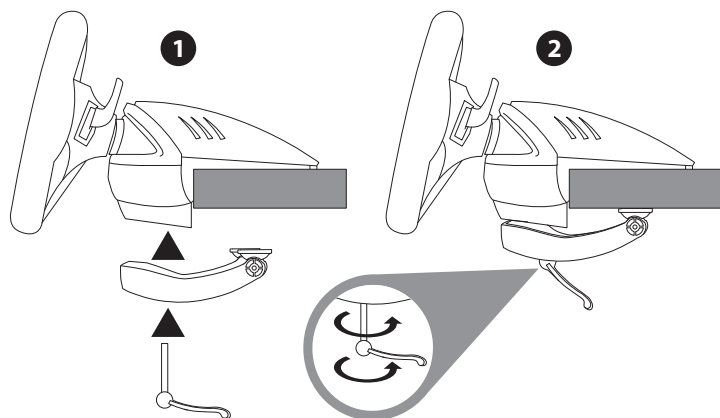

Ferrari 458 Spider

RACING WHEEL

RÝCHLY SPRIEVODCA Xbox One / Xbox Series X|S

OBSAH BALENIA

Tento pretekársky volant nemá žiadny efekt silovej spätnej väzby. Ponúka prirodzený odpor pre pohlcujúci zážitok.

THRUSTMASTER®

SLOVENCINA

Pripojenie základne volantu k pevnému povrchu

Inštalácia na Xbox One alebo Xbox Series X|S

* Predávané samostatne

Zapnite Váš Xbox One alebo Xbox Series X|S

Váš volant je pripojený

TERAZ MÔZETE HRAŤ!