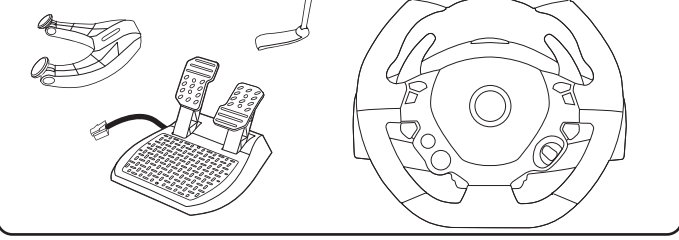

Ferrari 458 Spider

RACING WHEEL

GUIDE DE DÉMARRAGE RAPIDE Xbox One / Xbox Series X|S

CONTENU DE LA BOÎTE

⚠ Ce volant n'intègre pas d'effets de retour de force. Il offre une résistance naturelle pour une immersion totale.

THRUSTMASTER®

Fixez le volant sur une surface plate