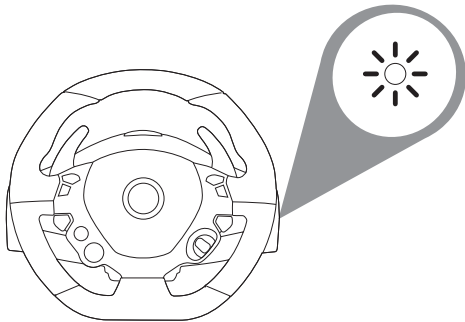

THRUSTMASTER®

Montera rattbasen på en plan yta

Installation på Xbox One eller Xbox Series X|S

* Säljs separat

Slå på din Xbox One eller Xbox Series X|S

Din ratt är ansluten

NU ÄR DU REDO ATT SPELA!

Mapping på Xbox One eller Xbox Series X|S