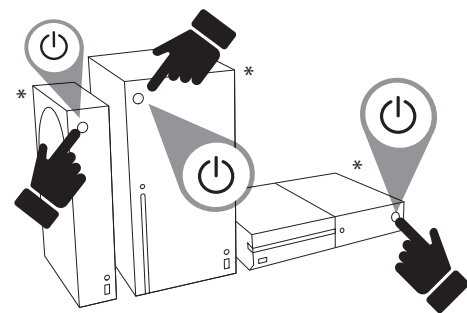

Ferrari 458 Spider

RACING WHEEL

快速入門指南 Xbox One / Xbox Series X|S

包裝清單

! 此方向盤不具備任何力回饋效應，只提供自然阻力，旨在打造沉浸式的體驗。

THRUSTMASTER®

將方向盤底座安裝到平坦表面上

安裝到 Xbox One 或 Xbox Series X|S 上

* 另售

啟動 Xbox One 或 Xbox Series X|S

您的方向盤已連接

現在即可開始玩遊戲了！

Xbox One 或 Xbox Series X|S 對應

請發表評論.....

分享您的體驗。
在商店網站或網店上發表評論。

需要援助？我們竭誠為您服務：

THRUSTMASTER®
技術支援
<https://support.thrustmaster.com/en/product/ferrari458spider-en/>

Information icon, Email icon, Phone icon

@ThrustmasterOfficial

@THRUSTMASTEROfficial

@TMThrustmaster

@tmthrustmaster