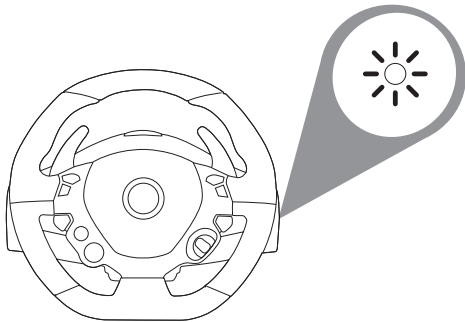

핸들이 연결되었습니다

플레이 준비 완료!