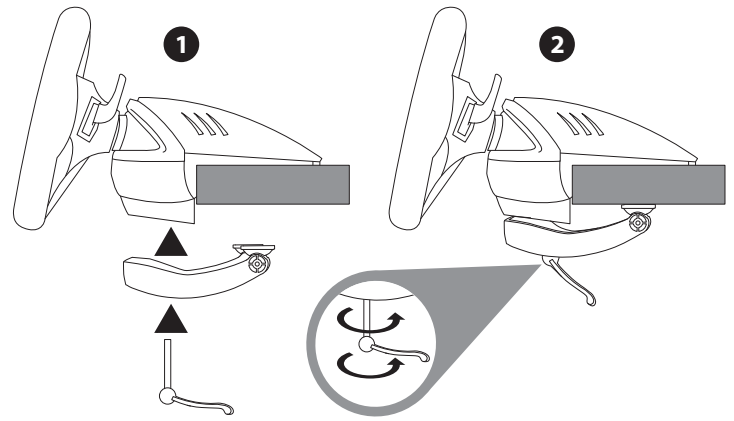

! Dieses Rennlenkrad hat kein Force-Feedback. Es bietet einen natürlichen Widerstand für ein realistisches Fahrerlebnis.

THRUSTMASTER®

Anbringen der Lenkradbasis auf einer ebenen Fläche

Installation auf Xbox One oder Xbox Series X|S