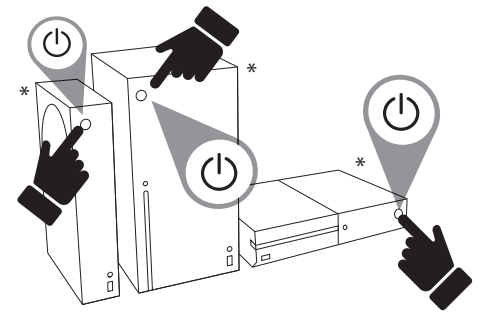

Schalten Sie Ihre Xbox One oder Xbox Series X|S ein