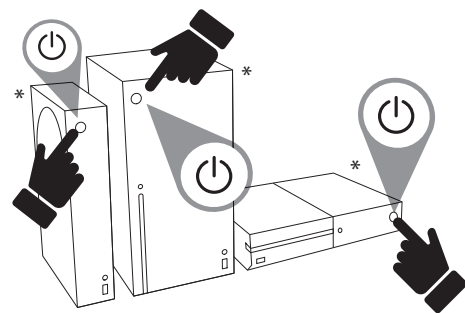

THRUSTMASTER®

POLSKI

Mocowanie kierownicy do płaskiej powierzchni

Instalacja na konsoli Xbox One lub Xbox Series X|S

*Do nabycia osobno

Włącz zasilanie konsoli Xbox One lub Xbox Series X|S

Kierownica ma połączenie