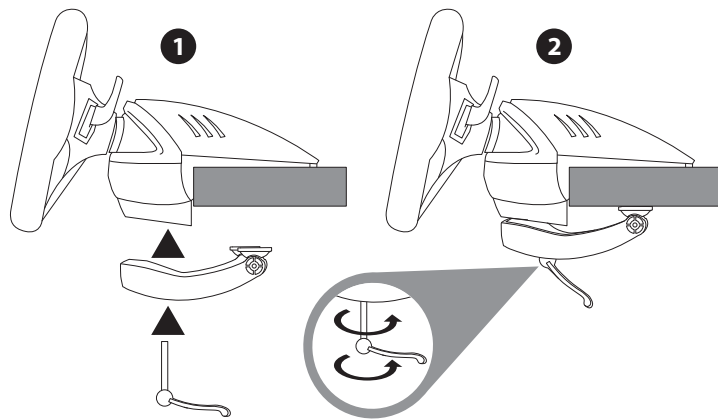

Ferrari 458 Spider

RACING WHEEL

INSTRUKCJA SZYBKIEGO STARTU Xbox One / Xbox Series X|S

ZAWARTOŚĆ OPAKOWANIA

! Ta kierownica nie udostępnia efektów siłowego sprzężenia zwrotnego. Cechuje się naturalnym oporem, który zapewni realistyczne wrażenia.

THRUSTMASTER®

POLSKI

Mocowanie kierownicy do płaskiej powierzchni

Instalacja na konsoli Xbox One lub Xbox Series X|S

*Do nabycia osobno

Włącz zasilanie konsoli Xbox One lub Xbox Series X|S

Kierownica ma połączenie