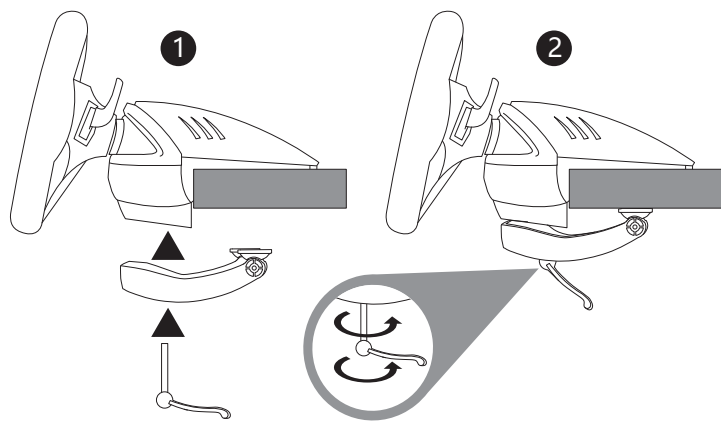

! 此方向盘不具备任何力反馈效应，只提供自然阻力，旨在打造沉浸式的体验。

THRUSTMASTER®

将方向盘底座安装到平坦表面上

安装到 Xbox One 或 Xbox Series X|S 上

* 另售

启动 Xbox One 或 Xbox Series X|S

您的方向盘已连接

现在即可开始玩游戏了！