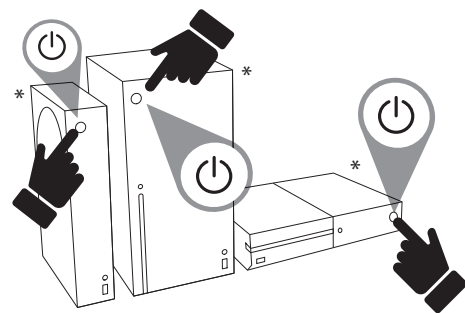

THRUSTMASTER®

SLOVENCINA

Pripojenie základne volantu k pevnému povrchu

Inštalácia na Xbox One alebo Xbox Series X|S

* Predávané samostatne

Zapnite Váš Xbox One alebo Xbox Series X|S

Váš volant je pripojený

TERAZ MÔZETE HRAŤ!