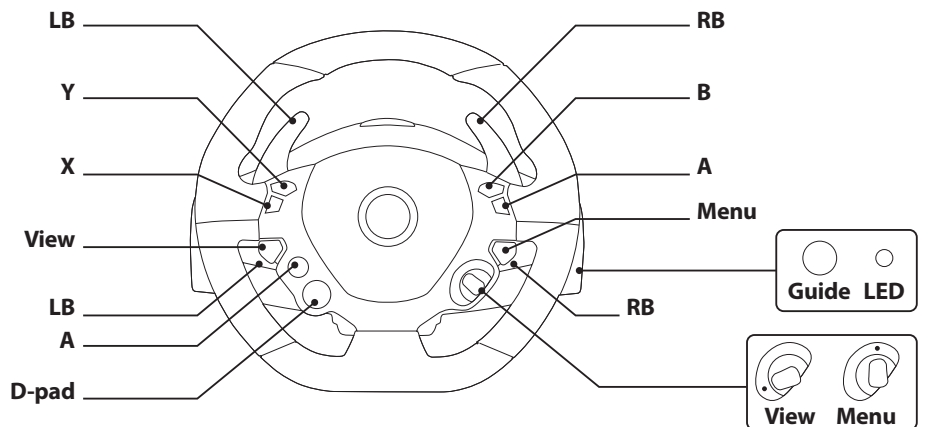

Asignación de Xbox One o Xbox Series X|S