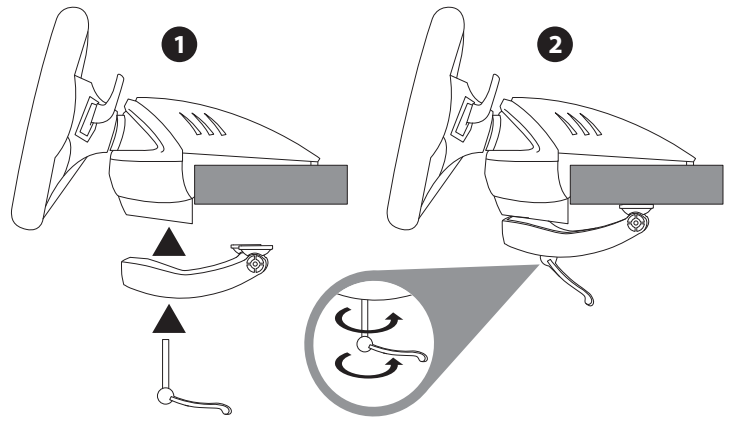

! Questo volante non è dotato di alcun effetto force feedback. Offre una resistenza naturale, per un'esperienza coinvolgente.

THRUSTMASTER®

Fissaggio del volante a una superficie piana

Installazione su Xbox One or Xbox Series X|S