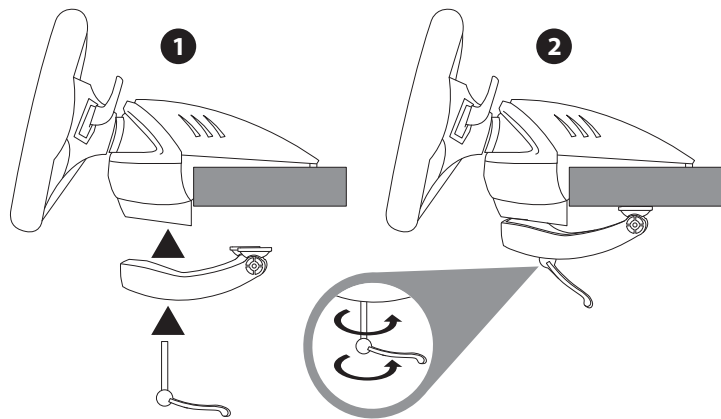

Ferrari 458 Spider

RACING WHEEL

快速入門指南 Xbox One / Xbox Series X|S

包裝清單

! 此方向盤不具備任何力回饋效應，只提供自然阻力，旨在打造沉浸式的體驗。

THRUSTMASTER®

將方向盤底座安裝到平坦表面上

安裝到 Xbox One 或 Xbox Series X|S 上