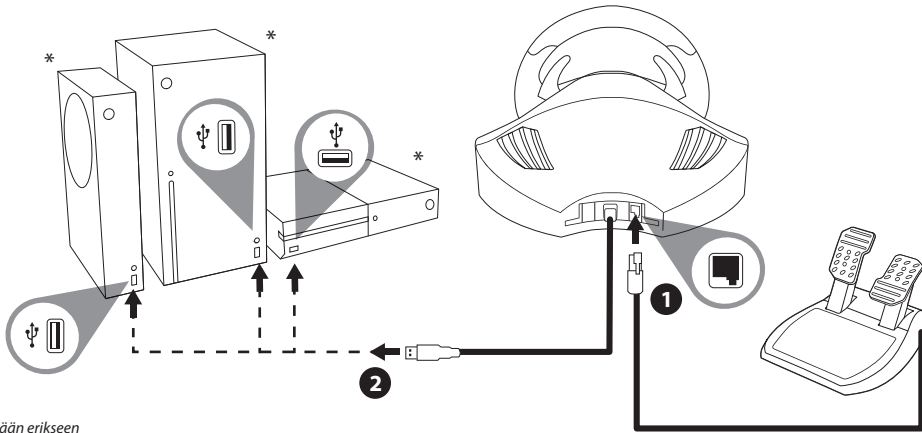

! Tämä rattiohjain ei sisällä minkäänlaista ohjauspalautetehostetta. Se tarjoaa mukaansatempaavan pelikokemuksen luonnollisella vastuksella.

THRUSTMASTER®

Ratin jalustan kiinnitys tasaiselle pinnalle

Asennus Xbox Onelle tai Xbox Series X|S:lle