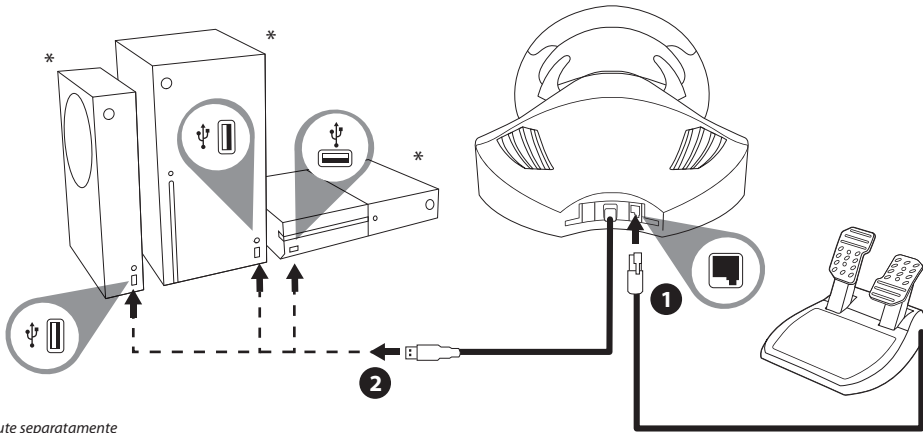

! Questo volante non è dotato di alcun effetto force feedback. Offre una resistenza naturale, per un'esperienza coinvolgente.

THRUSTMASTER®

Fissaggio del volante a una superficie piana

Installazione su Xbox One or Xbox Series X|S