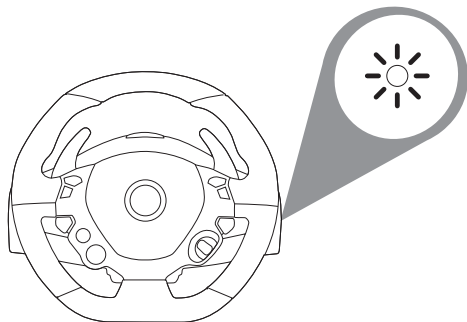

THRUSTMASTER®

SLOVENCINA

Pripojenie základne volantu k pevnému povrchu

Inštalácia na Xbox One alebo Xbox Series X|S

* Predávané samostatne

Zapnite Váš Xbox One alebo Xbox Series X|S

Váš volant je pripojený

TERAZ MÔZETE HRAŤ!