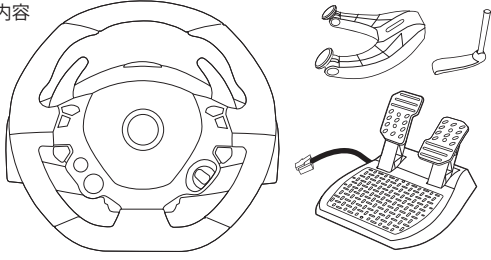

Ferrari 458 Spider

RACING WHEEL

クイックスタートガイド Xbox One / Xbox Series X|S

パッケージ内容

! このステアリングコントローラーは、フォースフィードバックを搭載していません。自然な抵抗による、没入感の高いドライビングエクスペリエンスを提供します。