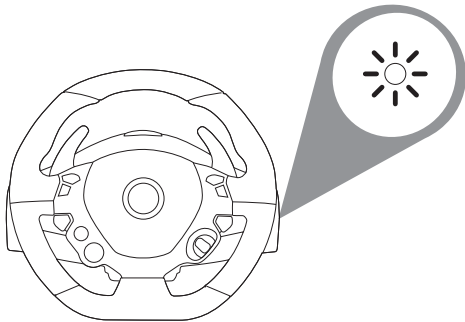

Il tuo volante è collegato

ORA SEI PRONTO PER GIOCARE!