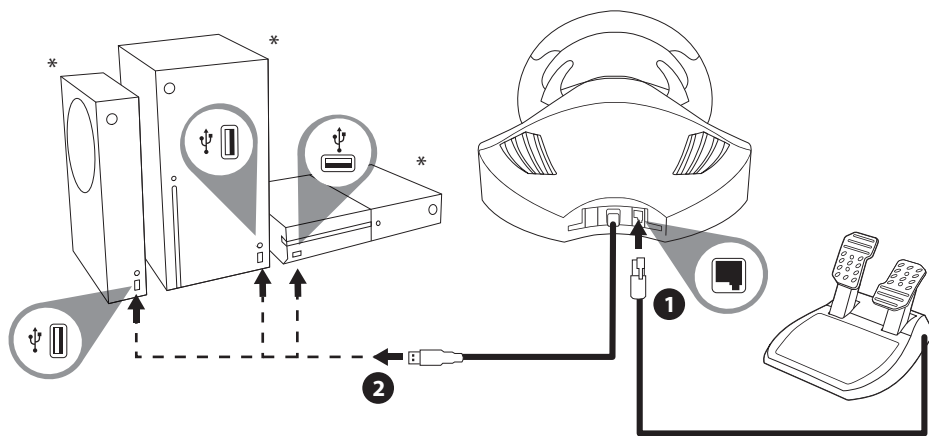

Ferrari 458 Spider

RACING WHEEL

快速入門指南 Xbox One / Xbox Series X|S

包裝清單

! 此方向盤不具備任何力回饋效應，只提供自然阻力，旨在打造沉浸式的體驗。

THRUSTMASTER®

將方向盤底座安裝到平坦表面上

安裝到 Xbox One 或 Xbox Series X|S 上