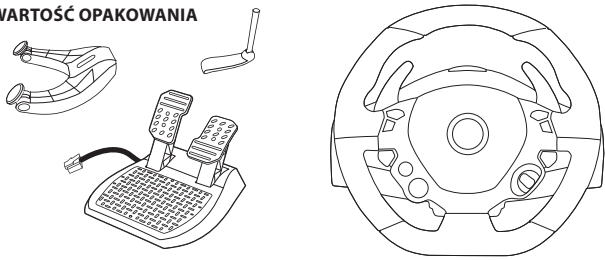

Ferrari 458 Spider

RACING WHEEL

INSTRUKCJA SZYBKIEGO STARTU Xbox One / Xbox Series X|S

ZAWARTOŚĆ OPAKOWANIA

! Ta kierownica nie udostępnia efektów siłowego sprzężenia zwrotnego. Cechuje się naturalnym oporem, który zapewni realistyczne wrażenia.

THRUSTMASTER®

POLSKI

Mocowanie kierownicy do płaskiej powierzchni