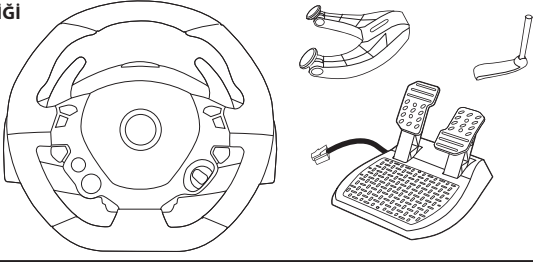

Ferrari 458 Spider

RACING WHEEL

HIZLI BAŞLANGIÇ KILAVUZU Xbox One / Xbox Series X|S

KUTU İÇERİĞİ

Bu yarış direksiyonunda hiçbir force feedback efekti bulunmaz. Sürükleyici bir deneyim için doğal direnc sunar.

THRUSTMASTER®

Direksiyon tabanını düz bir yüzeye bağlama