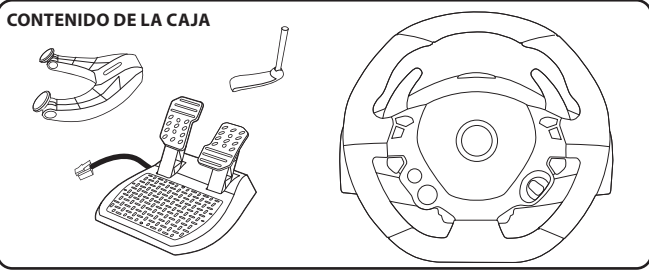

@THRUSTMASTEROfficial

@TMThrustmaster

@tmthrustmaster

Ferrari 458 Spider

RACING WHEEL

GUÍA DE INICIO RÁPIDO Xbox One / Xbox Series X|S

CONTENIDO DE LA CAJA

! Este volante de carreras no incluye ningún efecto Force Feedback. Ofrece una resistencia natural para lograr una experiencia inmersiva.

THRUSTMASTER®

Colocación de la base del volante sobre una superficie plana

Instalación en Xbox One o Xbox Series X|S

* Se venden por separado

Enciende tu Xbox One o Xbox Series X|S

Tu volante está conectado