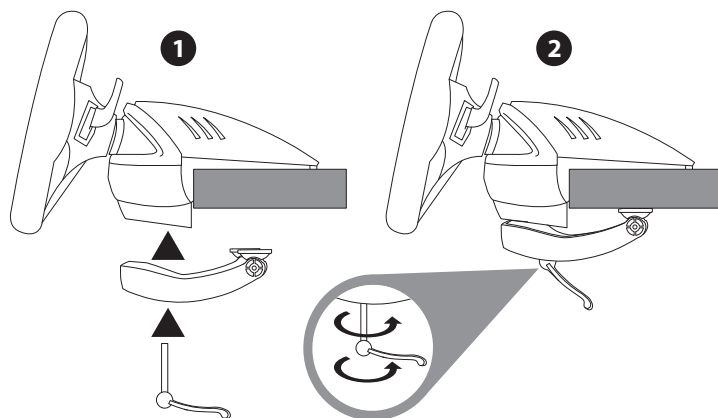

THRUSTMASTER®

A kormány alap rögzítése sima felületre