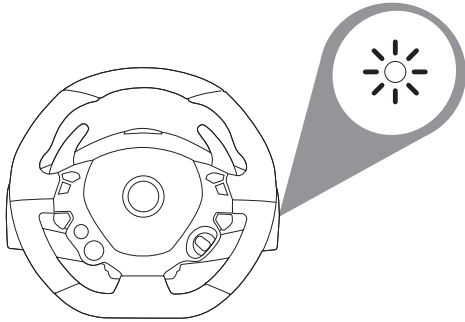

! このステアリングコントローラーは、フォースフィードバックを搭載していません。自然な抵抗による、没入感の高いドライビングエクスペリエンスを提供します。

THRUSTMASTER®

ステアリングコントローラーのベースを平らな場所に取り付ける

Xbox One または Xbox Series X|S で使用する

*別売品

Xbox One または Xbox Series X|S の電源を入れます。

ステアリングコントローラーが接続されました