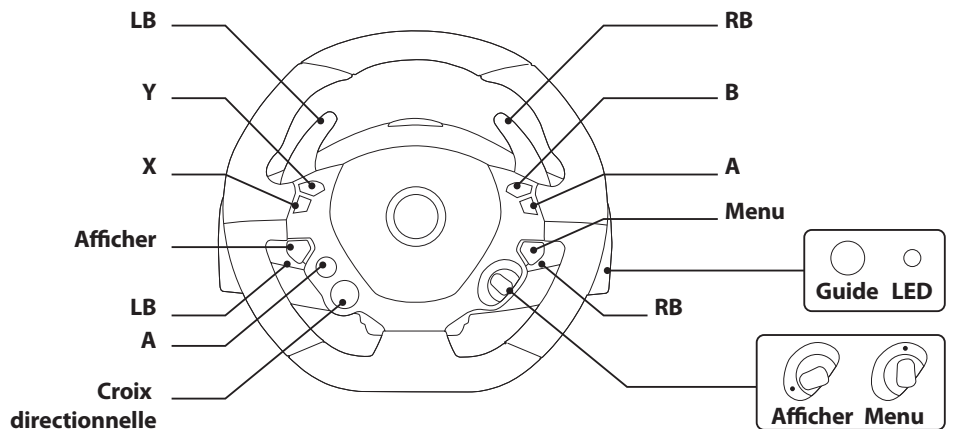

Mapping Xbox One ou Xbox Series X|S

Veuillez laisser un commentaire...