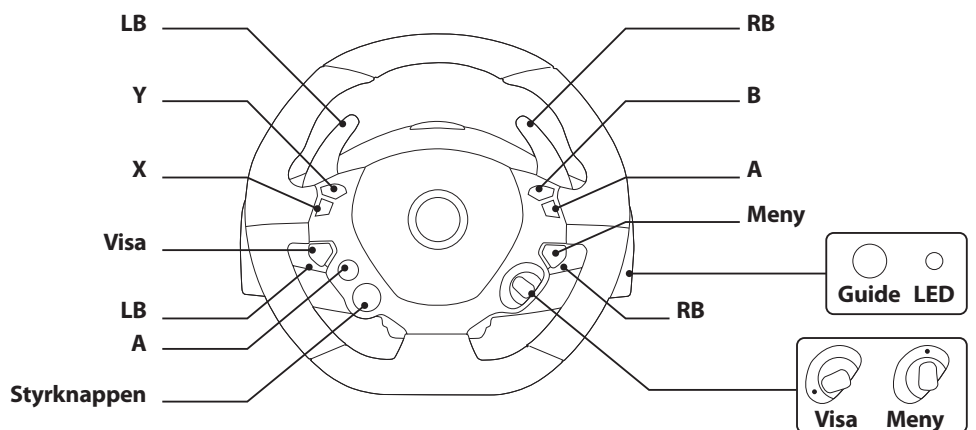

THRUSTMASTER®

Montera rattbasen på en plan yta

Installation på Xbox One eller Xbox Series X|S

* Säljs separat

Slå på din Xbox One eller Xbox Series X|S

Din ratt är ansluten

NU ÄR DU REDO ATT SPELA!

Mapping på Xbox One eller Xbox Series X|S