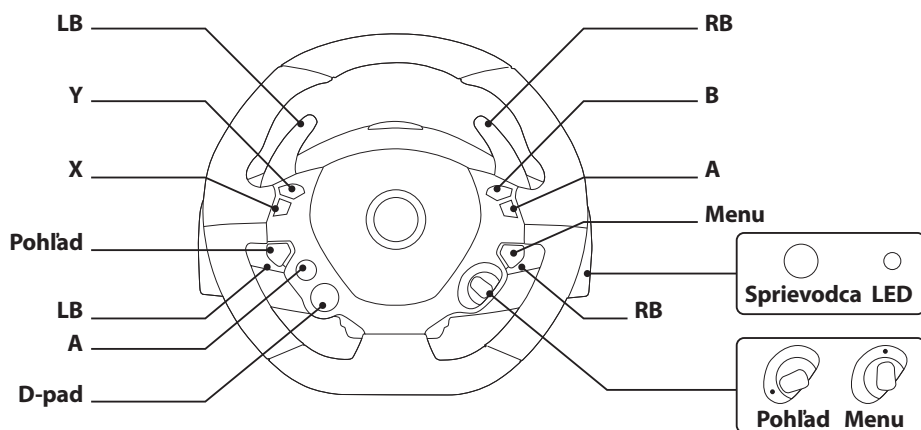

Prosím zanechajte recenziu...