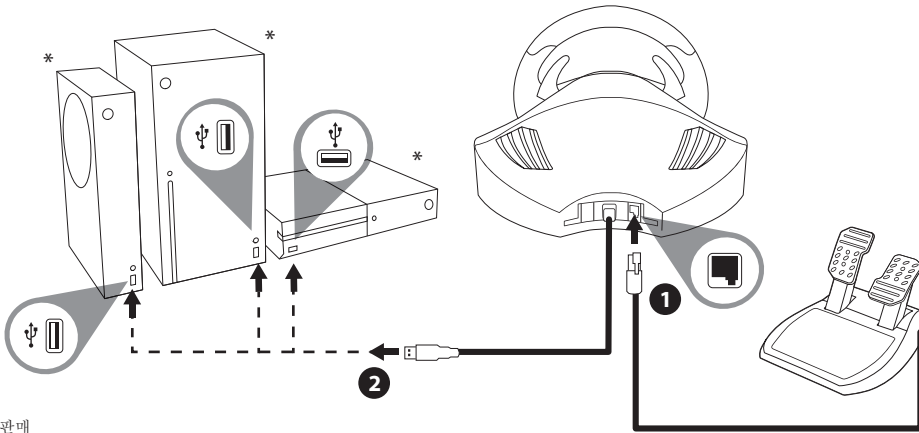

퀵스타트 가이드 Xbox One / Xbox Series X|S

박스 구성품

! 본 스티어링 핸들은 포스 피드백 기능을 지원하지 않습니다. 자연스러운 저항감을 통해 몰입형 경험을 제공합니다.

THRUSTMASTER®

평평한 표면에 핸들 베이스 부착

Xbox One 또는 Xbox Series X|S에 설치하기

* 별도 판매

Xbox One 또는 Xbox Series X|S 전원 켜기