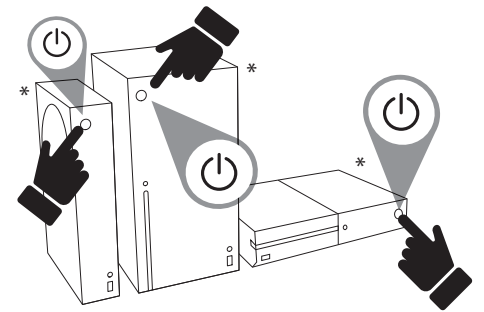

퀵스타트 가이드 Xbox One / Xbox Series X|S

박스 구성품

! 본 스티어링 핸들은 포스 피드백 기능을 지원하지 않습니다. 자연스러운 저항감을 통해 몰입형 경험을 제공합니다.

THRUSTMASTER®

평평한 표면에 핸들 베이스 부착

Xbox One 또는 Xbox Series X|S에 설치하기

* 별도 판매

Xbox One 또는 Xbox Series X|S 전원 켜기