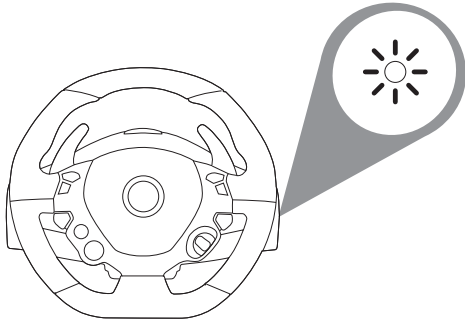

Ratti on yhdistetty

OLET NYT PELIVALMIS!

Xbox Onen tai Xbox Series X|S:n painikkeet