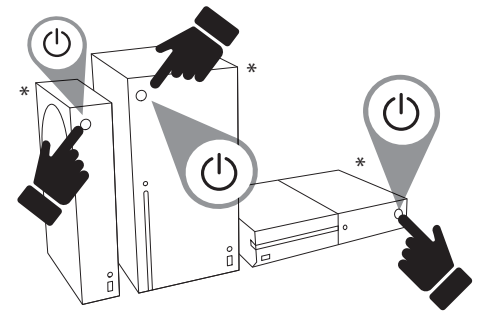

THRUSTMASTER®

Fixez le volant sur une surface plate

Installation sur Xbox One ou Xbox Series X|S

* Vendu séparément

Allumez votre Xbox One ou Xbox Series X|S

Votre volant est connecté

VOUS ÊTES MAINTENANT PRÊT À JOUER !