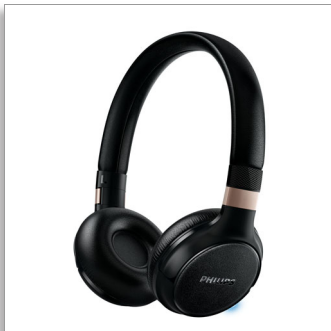

Philips
Draadloze Bluetooth-
hoofdtelefoon

40 mm drivers/gesloten
achterkant

Voor op het oor
Zachte oorkussens

SHB9250

Draadloos nauwkeurige geluidswaergave

Geen snoeren meer, wel dezelfde kwaliteit

De Philips SHB9250 met Bluetooth-connectiviteit heeft geen snoeren, maar biedt onverminderde geluidskwaliteit vol rijke bastonen en optimale helderheid. Schakel eenvoudig tussen muziek en gesprekken en geniet ook onderweg van maximaal comfort dankzij de zachte oorkussens.

Krachtig geluid - draadloos

- 40 mm neodymium-drivers zorgen voor een rijke bas en helder geluid
- Gesloten akoestisch systeem voor optimale isolatie
- Basversterking met één druk op de knop voor een rijkere muziekbeleving

SHB9250/00

Kenmerken

Luidsprekers van 40 mm

40 mm neodymium-drivers zorgen voor een rijke bas en helder geluid

Instelbare oorschelpen, hoofdband

Uw hoofdtelefoon is ergonomisch ontworpen en past perfect bij u, dankzij de verstelbare oorschelpen en hoofdband - voor optimaal comfort en stevigheid onderweg.

hoofd zorgt voor een stevige pasvorm en optimaal luisterplezier, urenlang.

Opvouwbaar ontwerp

Deze Bluetooth-hoofdtelefoon is ontworpen om u de beste ervaring onderweg te geven. U kunt de hoofdtelefoon eenvoudig opvouwen en zo eenvoudig makkelijk meenemen of opbergen. Door het slimme ontwerp en grondige selectie van componenten als hoogwaardige scharnieren, kunt u de delen van de hoofdtelefoon gemakkelijk draaien, waardoor deze hoofdtelefoon uw ideale reisgenoot is.