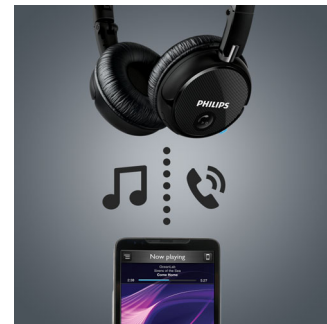

Dankzij NFC-koppeling kunt u uw Bluetooth-oortelefoon met slechts één druk op de knop koppelen met elk Bluetooth-apparaat.

Ergonomisch kussenprofiel

De ergonomische kussens zijn gemaakt van zacht schuim, voor een optimale geluidsverzegeling en langdurig draagcomfort. De zorgvuldig afgestelde omsluiting rond het

hoofd zorgt voor een stevige pasvorm en optimaal luisterplezier, urenlang.

Opvouwbaar ontwerp

Deze Bluetooth-hoofdtelefoon is ontworpen om u de beste ervaring onderweg te geven. U kunt de hoofdtelefoon eenvoudig opvouwen en zo eenvoudig makkelijk meenemen of opbergen. Door het slimme ontwerp en grondige selectie van componenten als hoogwaardige scharnieren, kunt u de delen van de hoofdtelefoon gemakkelijk draaien, waardoor deze hoofdtelefoon uw ideale reisgenoot is.

Draadloze muziek en draadloos bellen

Koppel gewoon uw smart device met uw hoofdtelefoon via Bluetooth, en geniet van de vrijheid en de beleving van kristalheldere muziek en telefoongesprekken - zonder gedoe met kabels. Intuïtieve knoppen bieden u eenvoudige bediening van uw muziek en inkomende en uitgaande telefoongesprekken.