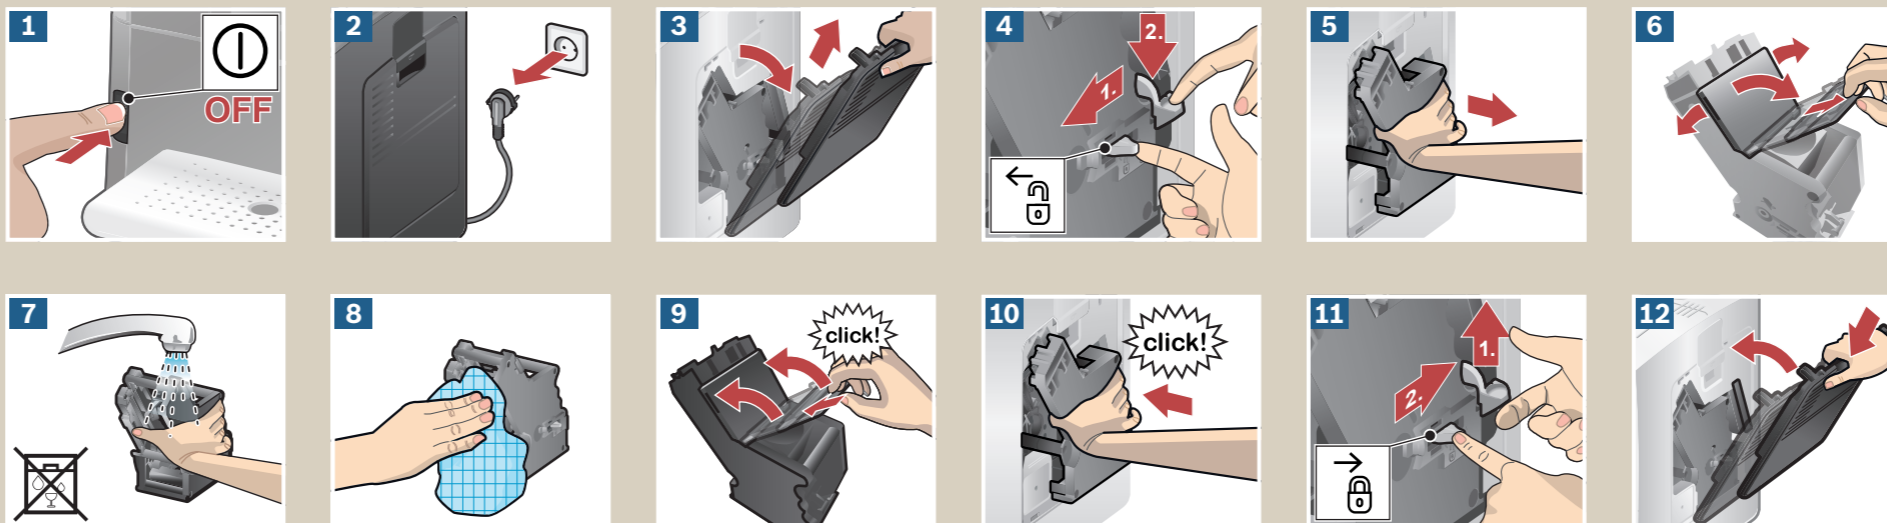

TES 515..  **BOSCH**

de Kurzanleitung
en Quick reference guide

Beispiel Zubereitung
Cappuccino
Sample Preparation
Cappuccino

Service-Programm
**Kurzspülen
Milchsystem**
Service Program
**Short rinse
milk system**

Manuelles Reinigen
Milchsystem
Manual clean
Milk System

Reinigen
Brüheinheit
Clean
Brewing unit

Bitte unbedingt die Sicherheits-
hinweise in der Gebrauchsanleitung
lesen und beachten.

Please read the safety information in
the instruction manual carefully.