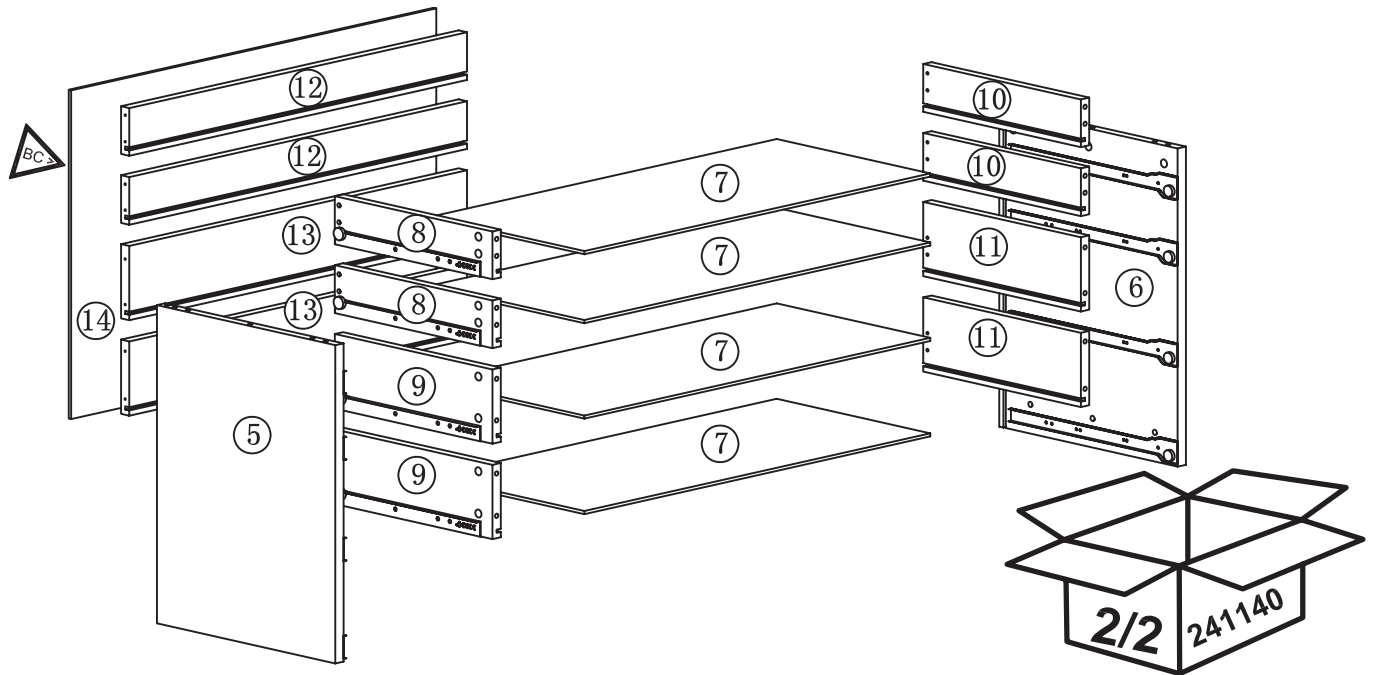

TATSUMA

Chest of drawers

90 x 45 x 80 cm

241138

TATS-CHE-SS14-A

Advanced assembly
Montage pour
bricoleur avertis
Montaje avanzado
Montage höheren
Schwierigkeitsgrades

habitat 

Components