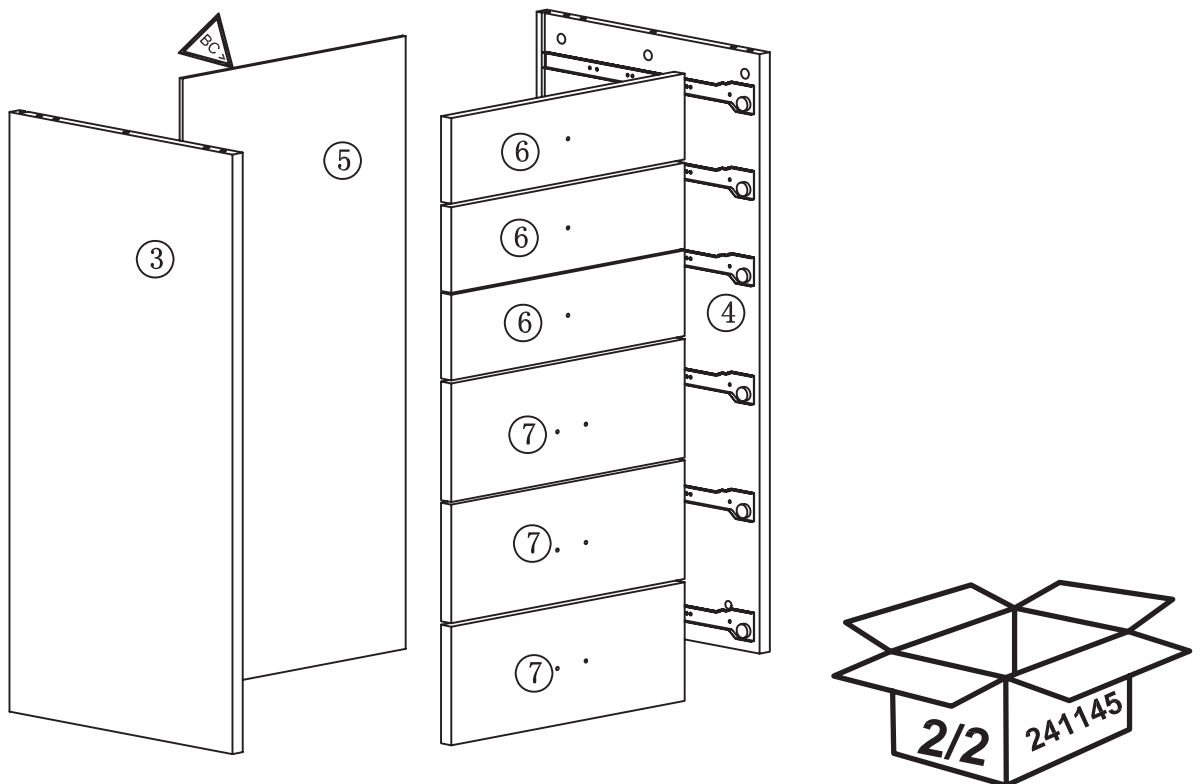

TATSUMA

Tallboy

45 x 45 x 111 cm

241142

TATS-TAL-SS14-A

Advanced assembly
Montage pour
bricoleur avertis
Montaje avanzado
Montage höheren
Schwierigkeitsgrades

habitat 

Components