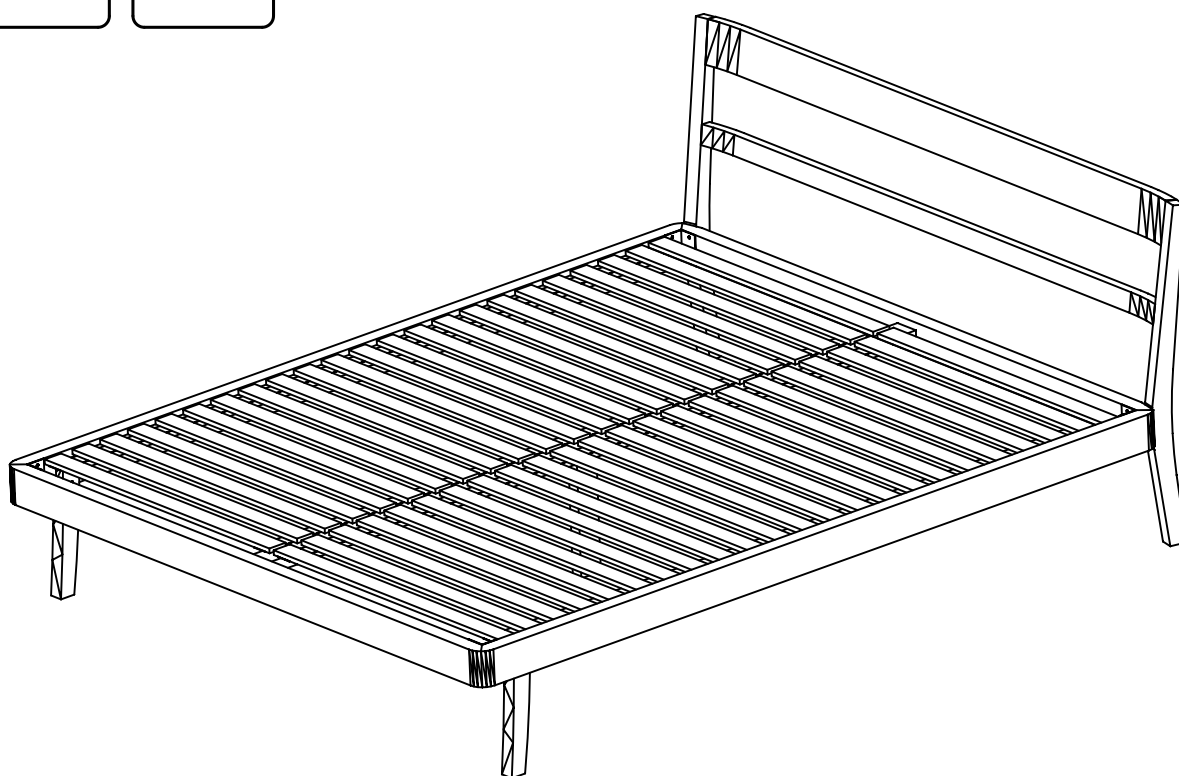

TATSUMA

Bed

210x140x84 cm

210x160x84 cm

177056

177058

TATS-BD-AW12-A

habitat 