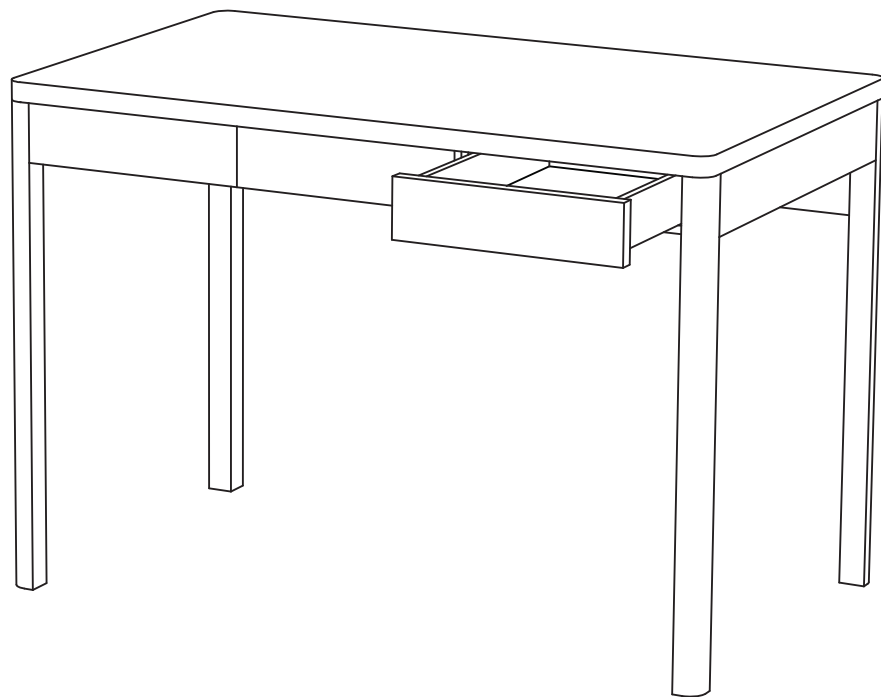

# Albion

Desk

habitat 

113 x 66 x 76 cm

777 428

Alb-D-12-UK-A

habitat 