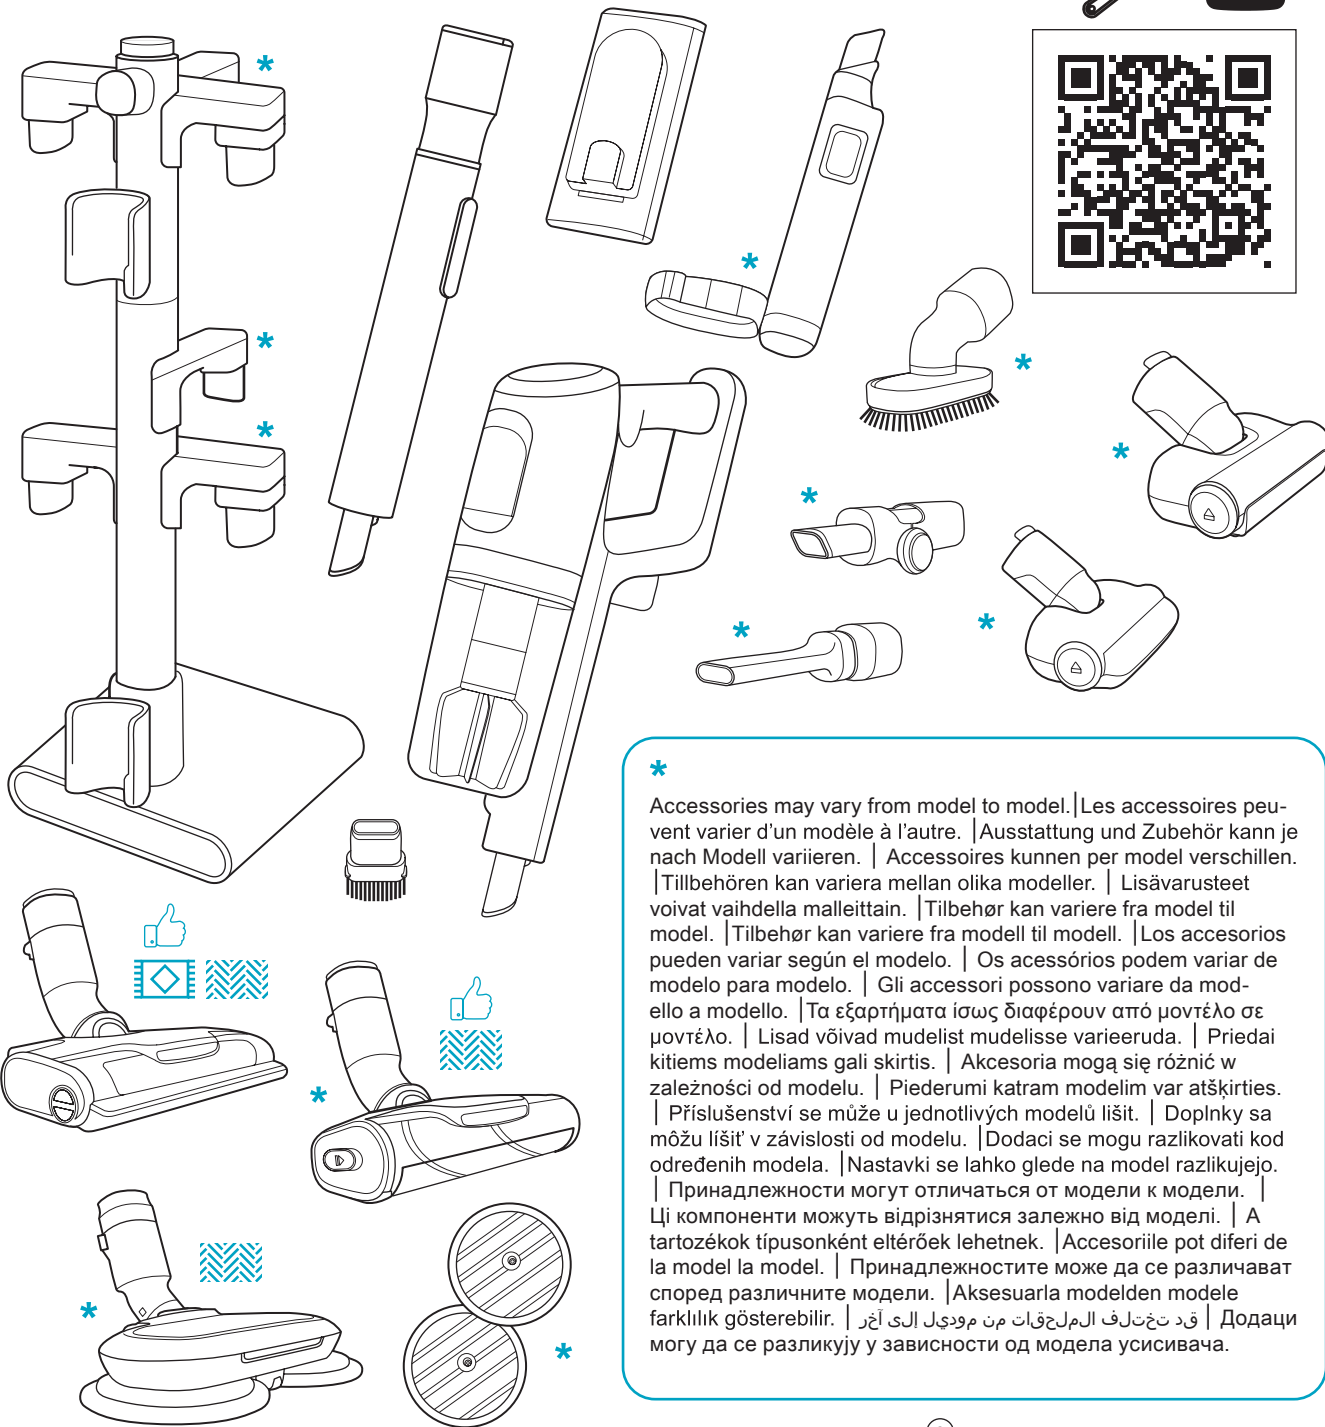

AEG

Instruction Book

ULTIMATE 8000

ANIMAL 8000

HYGIENIC 8000

* Accessories may vary from model to model. | Les accessoires peuvent varier d'un modèle à l'autre. | Ausstattung und Zubehör kann je nach Modell variieren. | Accessoires kunnen per model verschillen. | Tillbehören kan variera mellan olika modeller. | Lisävarusteet voivat vaihdella malleittain. | Tilbehør kan variere fra model til model. | Tilbehør kan variere fra modell til modell. | Los accesorios pueden variar según el modelo. | Os acessórios podem variar de modelo para modelo. | Gli accessori possono variare da modello a modello. | Τα εξαρτήματα ίσως διαφέρουν από μοντέλο σε μοντέλο. | Lisad võivad mudelist mudelisse varieeruda. | Priedai kitiems modeliams gali skirtis. | Akcesoria mogą się różnić w zależności od modelu. | Piederumi katram modelim var atšķirties. | Příslušenství se může u jednotlivých modelů lišit. | Doplnky sa môžu líšiť v závislosti od modelu. | Dodaci se mogu razlikovati kod određenih modela. | Nastavki se lahko glede na modeli razlikujejo. | Принадлежности могут отличаться от модели к модели. | Ці компоненти можуть відрізнятися залежно від моделі. | A tartozékok típusonként eltérőek lehetnek. | Accesoriiile pot diferi de la model la model. | Приналежностите може да се различават според различните модели. | Aksesuarla modelden modele farklılık gösterebilir. | قد تختلف الملحقات من موديل الى آخر | Додаци могу да се разликују у зависности од модела усисивача.

support.emea.aeg.com www.aeg.com

2.5h 100%

- 100%
- 75-100%
- 50-75%
- 25-50%
- 0%

ADC-42FMG-35 35042EPB
ADC-42FMG-35 35042EPG

✗ ✗

✓ ✓

ON OFF

 www.shop.aeg.com